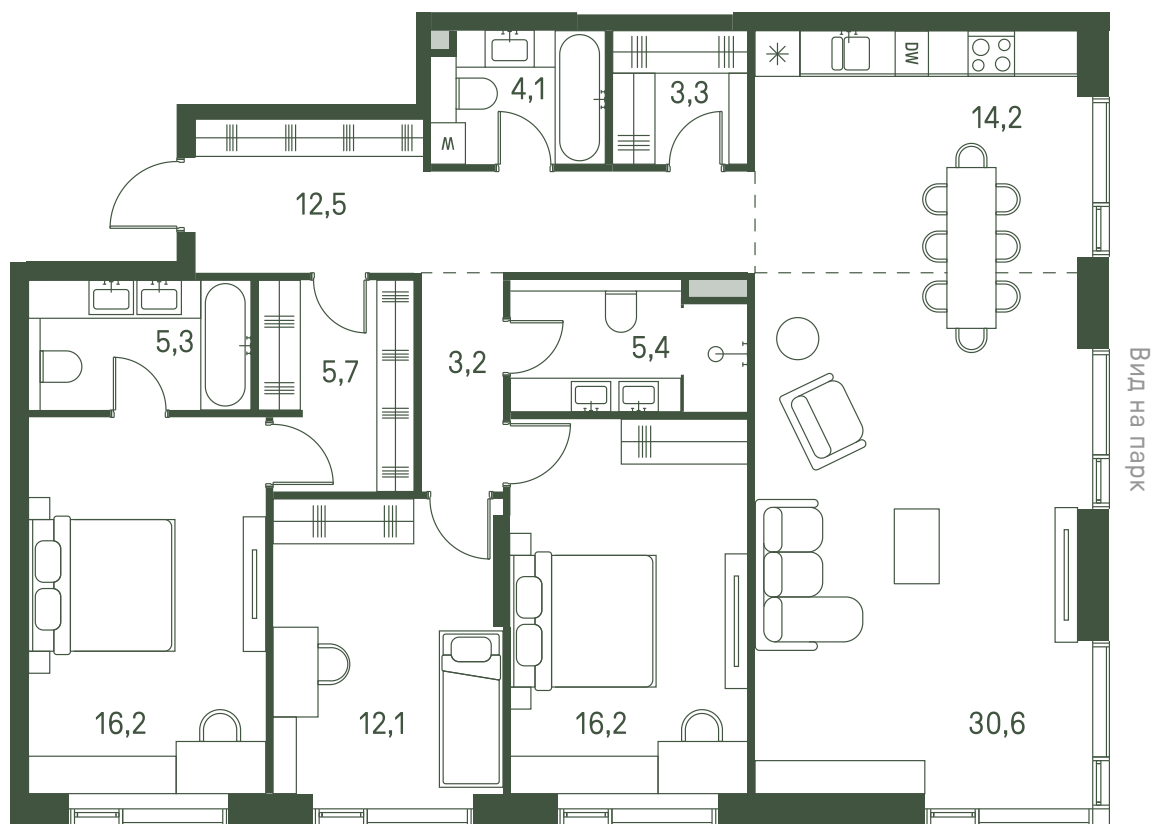

# Квартира №835

Ввод в эксплуатацию: I кв. 2027

Ключи до 30.08.2027

Гардеробная

Площадь	128.8 м2
Спален	3
Этаж	38
Корпус	2.3
Тип отделки	White box

## 62 120 240 ₹

Не является публичной офертой. За актуальной информацией обращайтесь в офис продаж

Дата скачивания 12.03.2025

Адрес объекта: г. Москва, пр-д 1-й Красногорский

Вид во двор

ВИД С МЕБЕЛЬЮ

II очередь