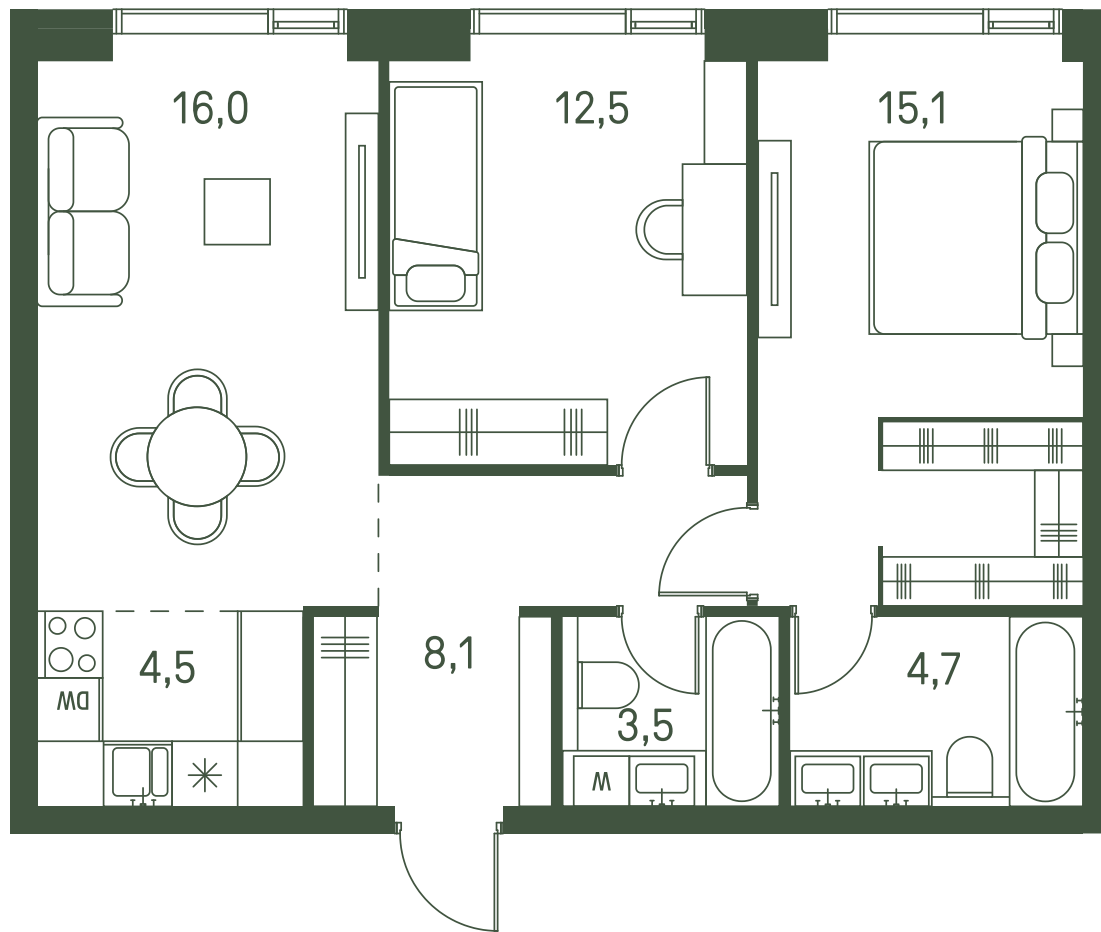

Квартира №833

Ввод в эксплуатацию: I кв. 2027

Ключи до 30.08.2027

Мастер-спальня

Площадь 64.4 м2

Спален 2

Этаж 37

Корпус 2.3

Тип отделки White box

30 197 160 ₹

Не является публичной офертой. За актуальной информацией обращайтесь в офис продаж

Дата скачивания 31.10.2024

Адрес объекта: г. Москва, пр-д 1-й Красногорский

Вид на парк

ВИД С МЕБЕЛЬЮ

II очередь