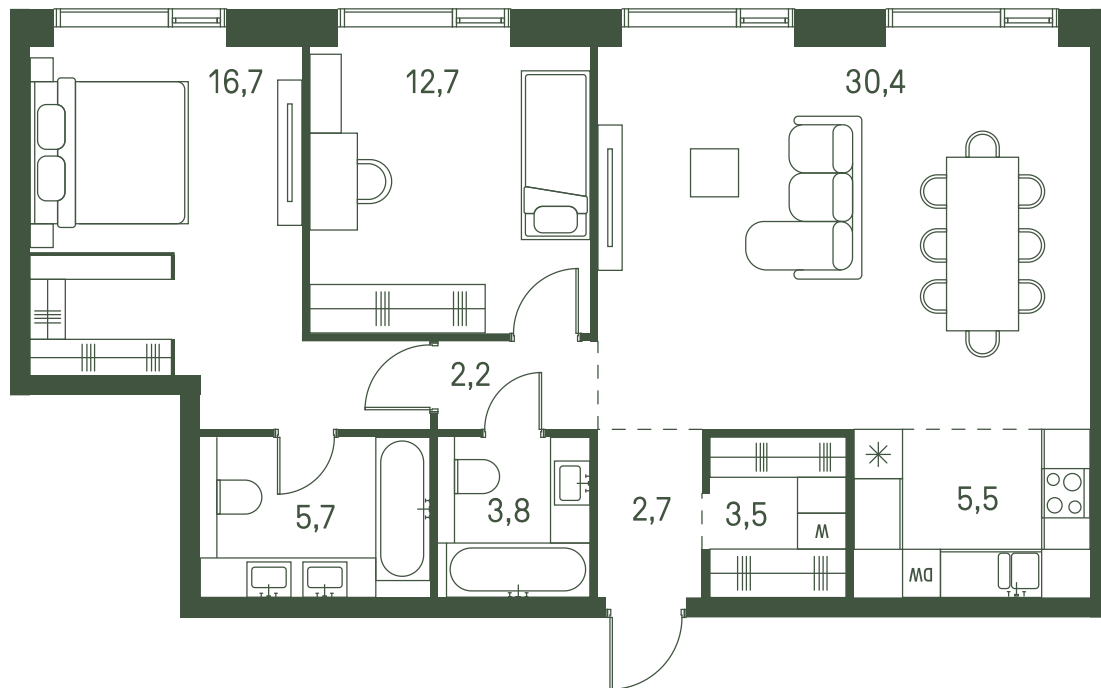

Квартира №831

Ввод в эксплуатацию: I кв. 2027

Ключи до 30.08.2027

Гардеробная

Мастер-спальня

Вид на парк

Площадь 83.2 м2

Спален 2

Этаж 37

Корпус 2.3

Тип отделки White box

35 173 465 ₺

Не является публичной офертой. За актуальной информацией обращайтесь в офис продаж

Дата скачивания 31.10.2024

Адрес объекта: г. Москва, пр-д 1-й Красногорский

ВИД С МЕБЕЛЬЮ

II очередь