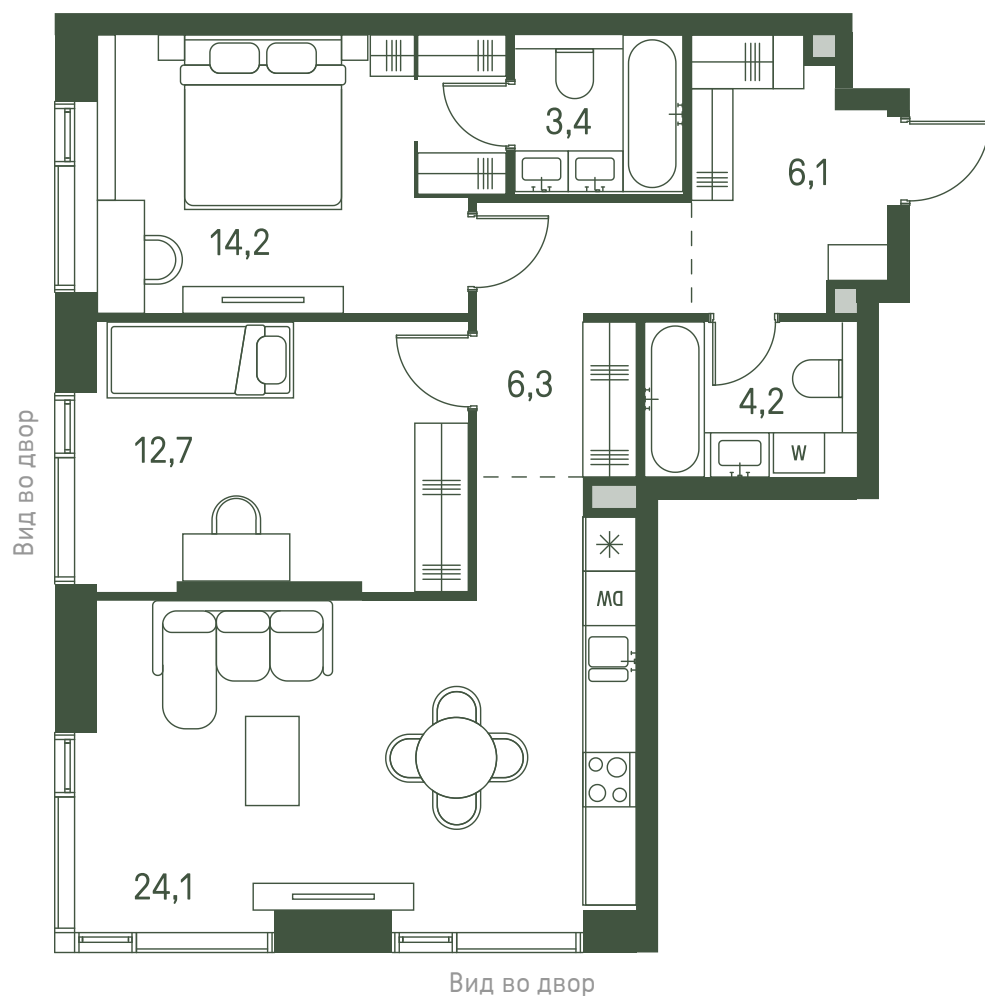

Квартира №829

Ввод в эксплуатацию: I кв. 2027

Ключи до 30.08.2027

Мастер-спальня

Окна на 2 стороны

Площадь	71 м2
Спален	2
Этаж	37
Корпус	2.3
Тип отделки	White box

ВИД С МЕБЕЛЬЮ

31 434 256 ₹