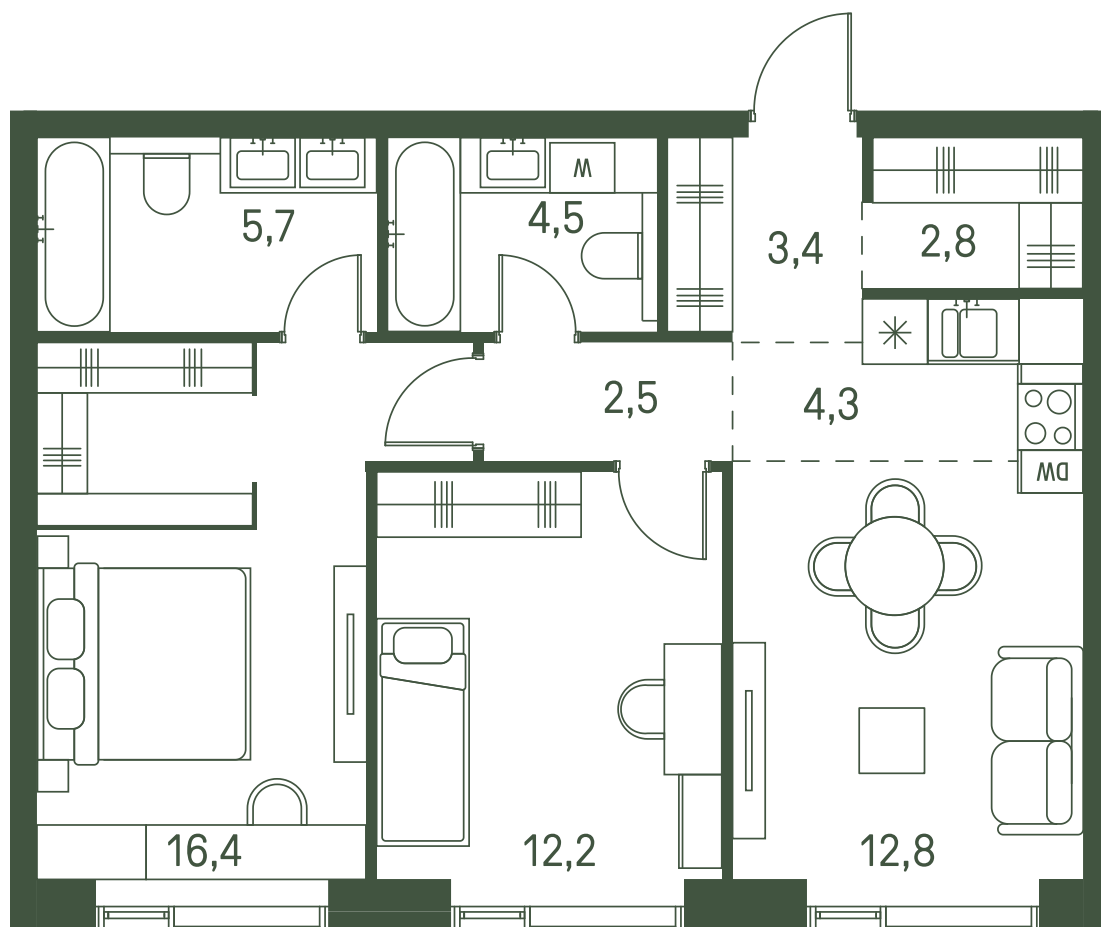

Квартира №827

Ввод в эксплуатацию: I кв. 2027

Ключи до 30.08.2027

Гардеробная

Мастер-спальня

Площадь 64.6 м2

Спален 2

Этаж 37

Корпус 2.3

Тип отделки White box

28 094 540 ₹

Не является публичной офертой. За актуальной информацией обращайтесь в офис продаж

Дата скачивания 31.10.2024

Адрес объекта: г. Москва, пр-д 1-й Красногорский

Вид во двор

ВИД С МЕБЕЛЬЮ

II очередь