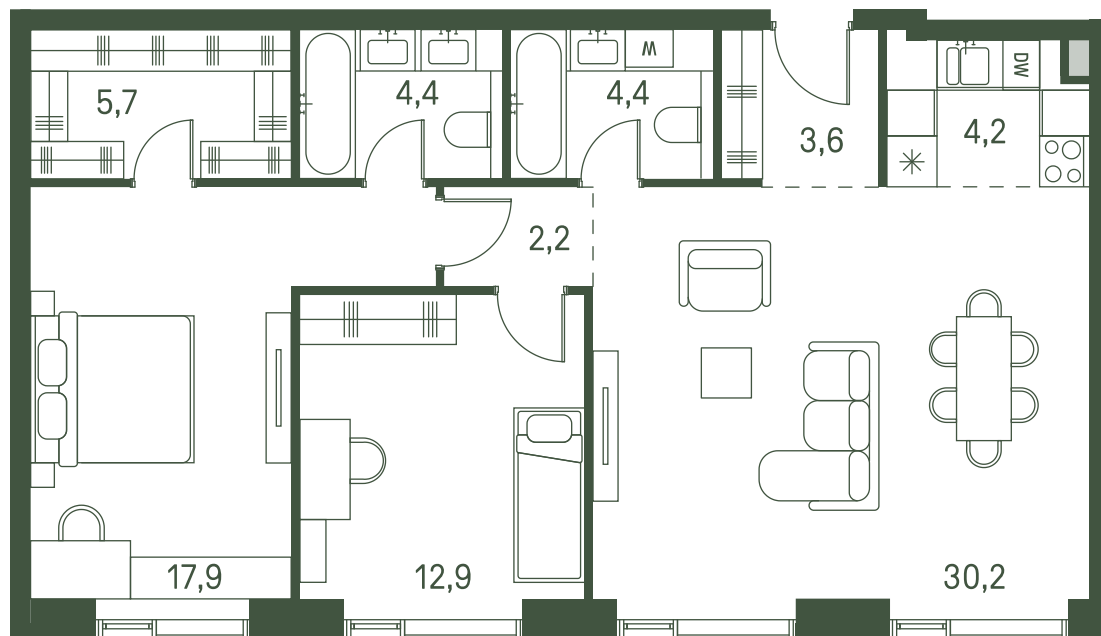

Квартира №826

Ввод в эксплуатацию: I кв. 2027

Ключи до 30.08.2027

Гардеробная

Мастер-спальня

Площадь 85.5 м2

Спален 2

Этаж 37

Корпус 2.3

Тип отделки White box

35 815 180 ₺

Не является публичной офертой. За актуальной информацией обращайтесь в офис продаж

Дата скачивания 31.10.2024

Адрес объекта: г. Москва, пр-д 1-й Красногорский

Вид во двор

ВИД С МЕБЕЛЬЮ

II очередь