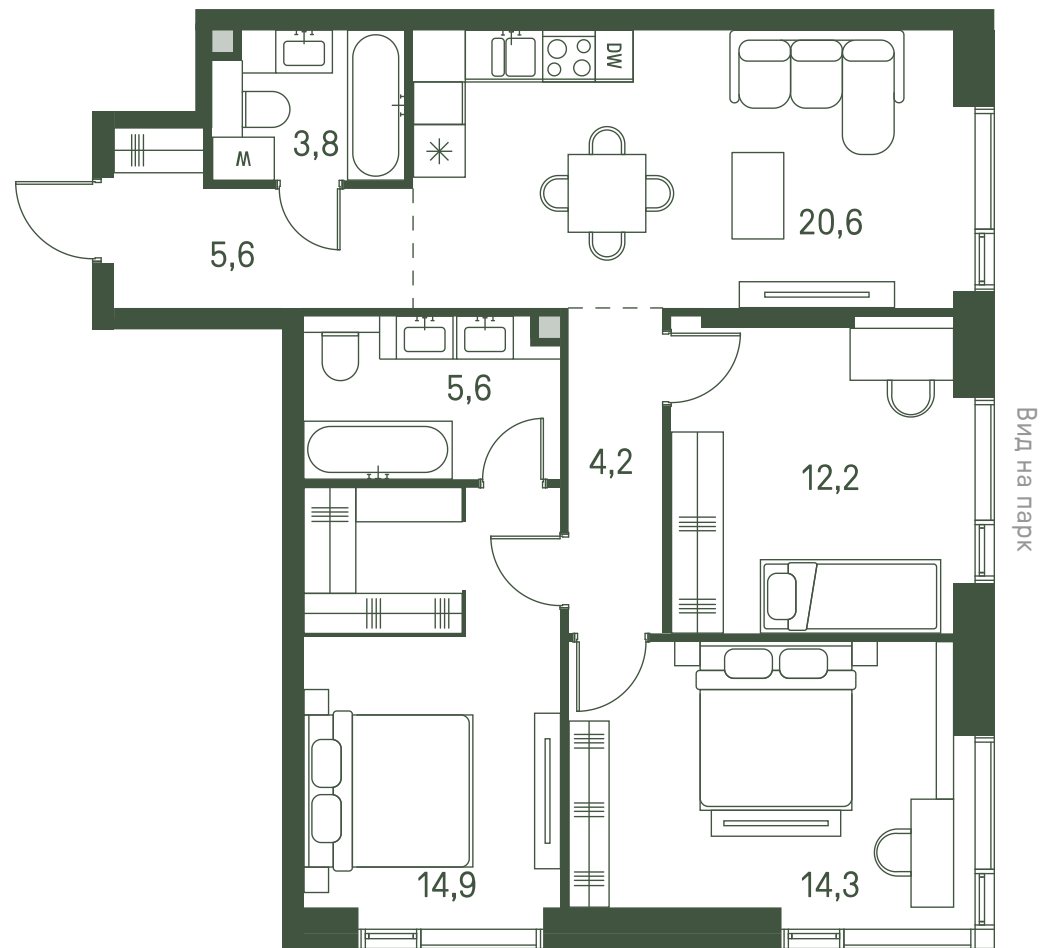

Квартира №825

Ввод в эксплуатацию: I кв. 2027

Ключи до 30.08.2027

Вид во двор

ВИД С МЕБЕЛЬЮ

Вид на парк

Площадь	81.2 м2
Спален	3
Этаж	37
Корпус	2.3
Тип отделки	White box

40 559 400 ₹