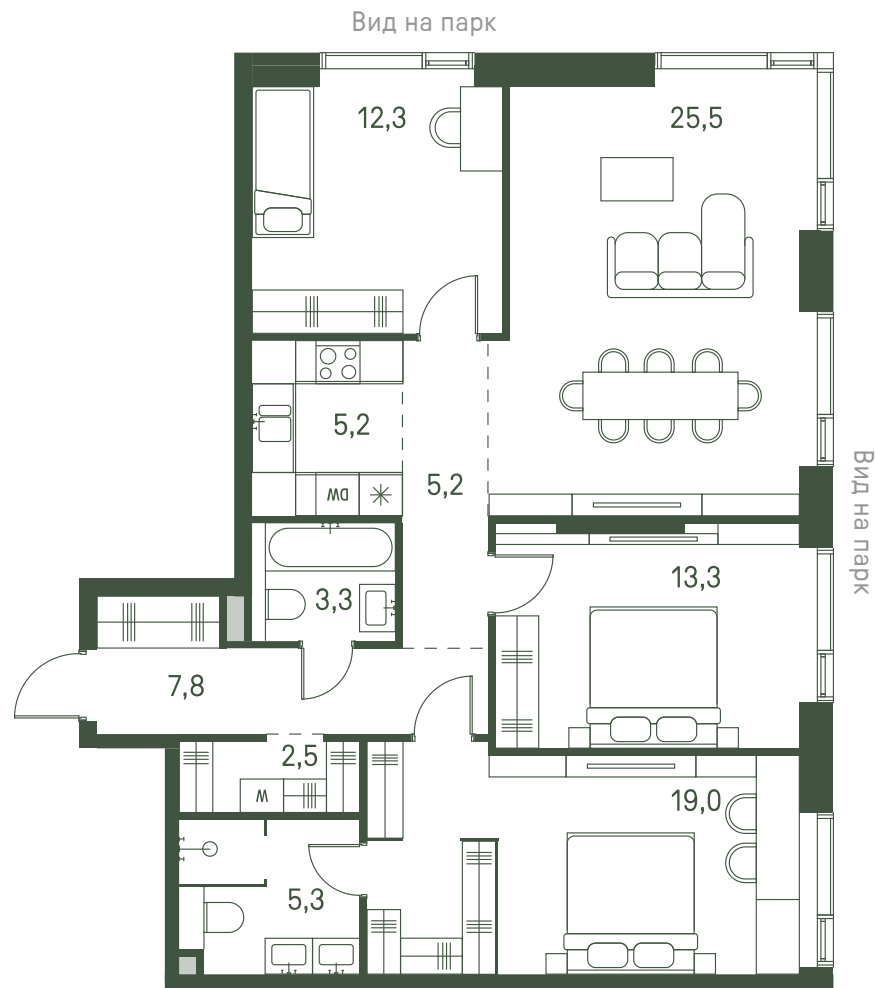

# Квартира №814

Ввод в эксплуатацию: I кв. 2027

Ключи до 30.08.2027

Гардеробная

ВИД С МЕБЕЛЬЮ

Площадь 99.4 м2

Спален 3

Этаж 35

Корпус 2.3

Тип отделки White box