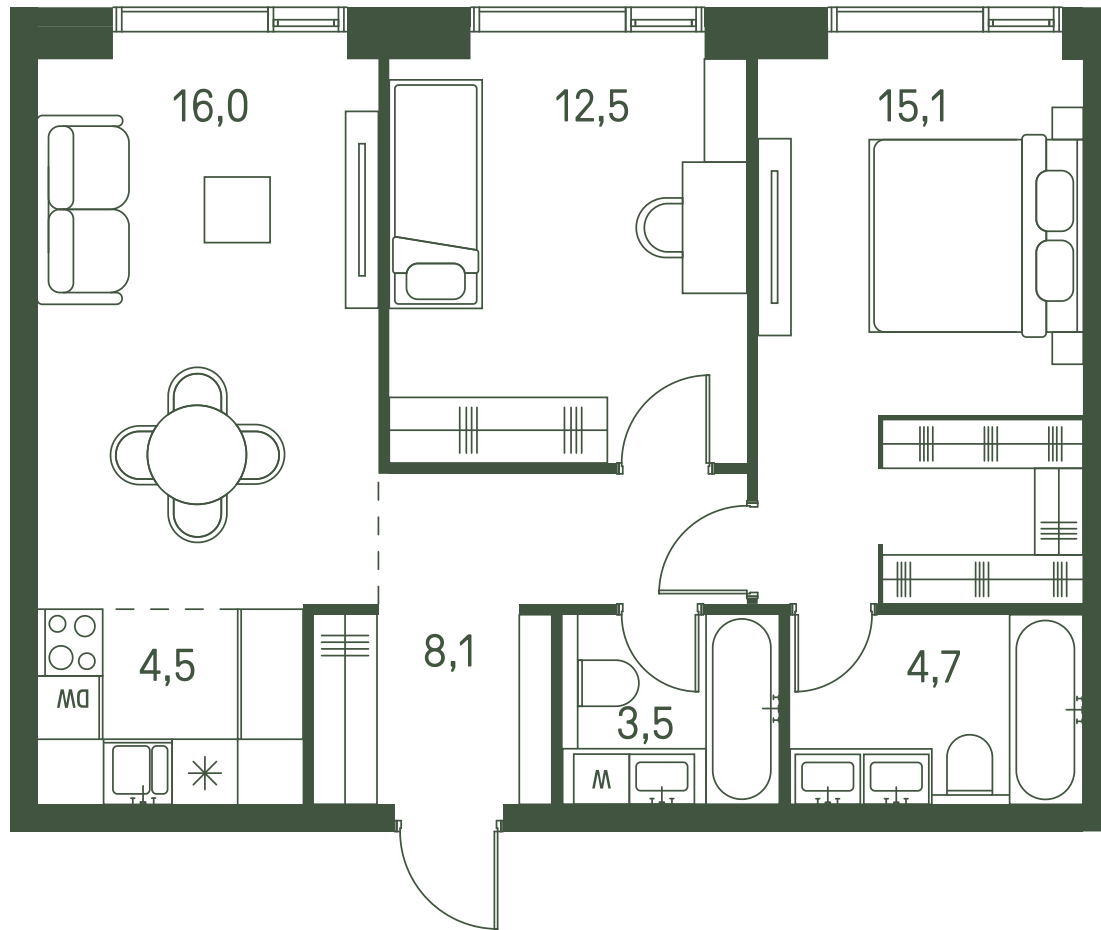

Квартира №813

Ввод в эксплуатацию: I кв. 2027

Ключи до 30.08.2027

Мастер-спальня

Площадь 64.4 м2

Спален 2

Этаж 35

Корпус 2.3

ВИД С МЕБЕЛЬЮ

II очередь