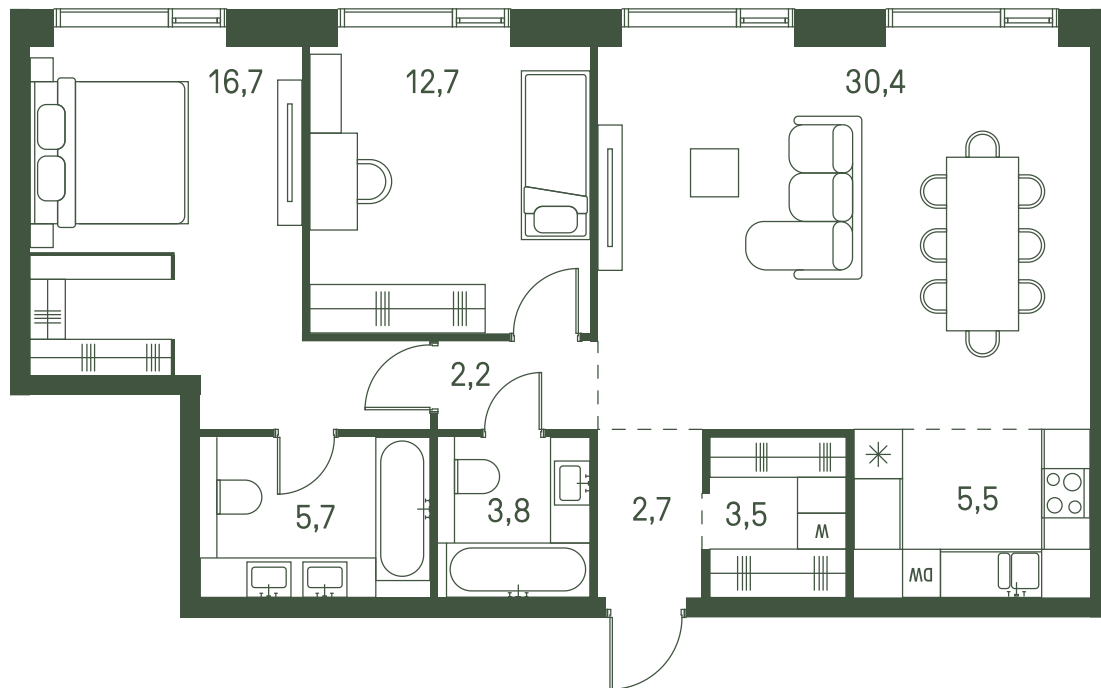

Квартира №811

Ввод в эксплуатацию: I кв. 2027

Ключи до 30.08.2027

Гардеробная

Мастер-спальня

Вид на парк

Площадь 83.2 м2

Спален 2

Этаж 35

Корпус 2.3

Тип отделки White box

35 034 355 ₹

Не является публичной офертой. За актуальной информацией обращайтесь в офис продаж

Дата скачивания 31.10.2024

Адрес объекта: г. Москва, пр-д 1-й Красногорский

ВИД С МЕБЕЛЬЮ

II очередь