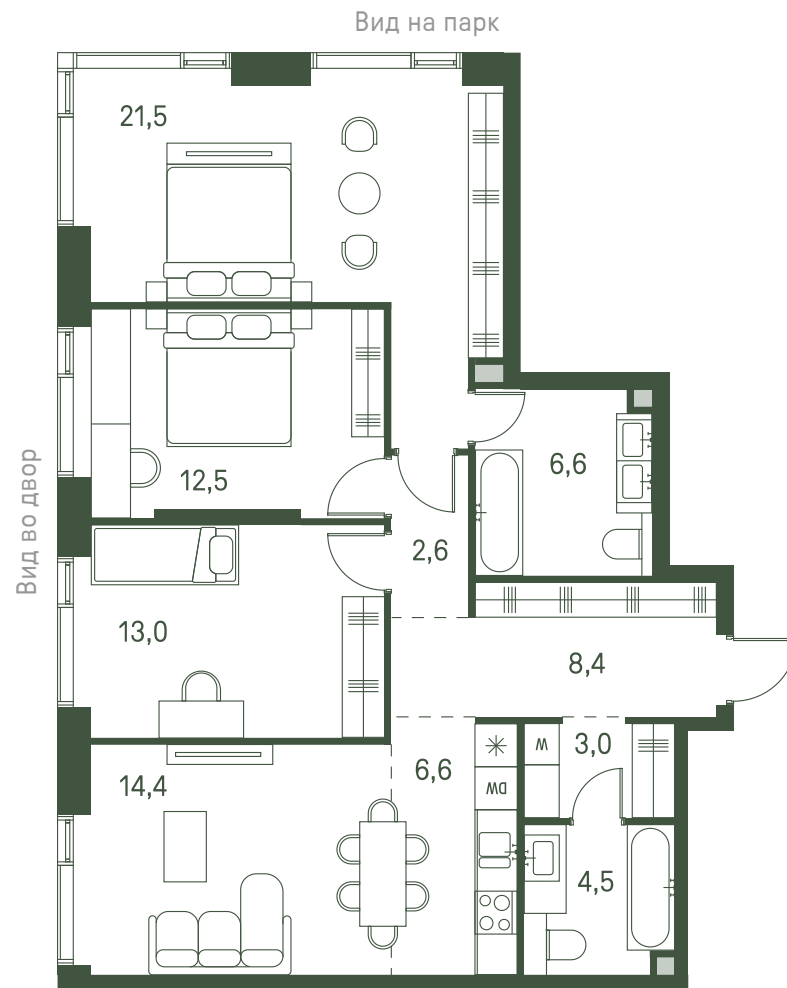

Квартира №810

Ввод в эксплуатацию: I кв. 2027

Ключи до 30.08.2027

Гардеробная

Мастер-спальня

ВИД С МЕБЕЛЬЮ

Площадь 93.1 м2

Спален 3

Этаж 35

Корпус 2.3

Тип отделки White box

38 108 623 ₹

Не является публичной офертой. За актуальной информацией обращайтесь в офис продаж

Дата скачивания 18.10.2024

Адрес объекта: г. Москва, пр-д 1-й Красногорский