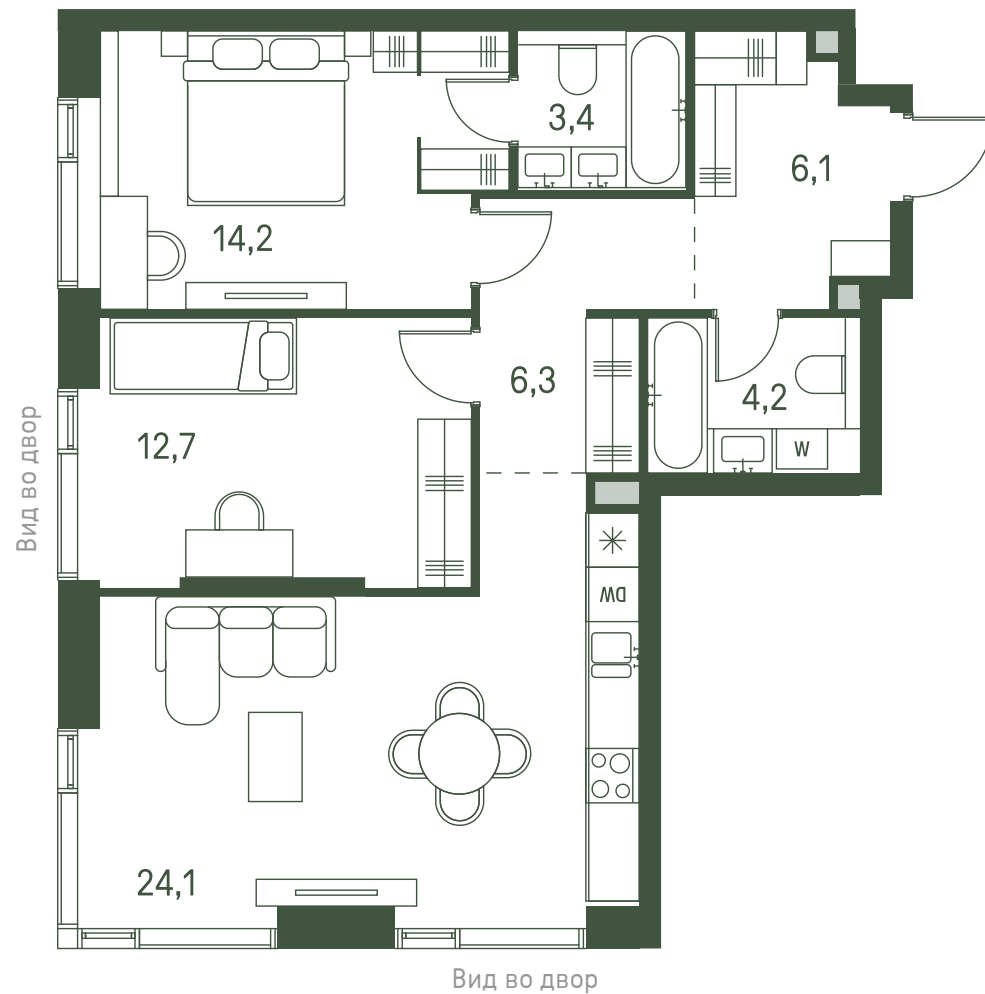

Квартира №809

Ввод в эксплуатацию: I кв. 2027

Ключи до 30.08.2027

Мастер-спальня

Окна на 2 стороны

Площадь 71 м²

Спален 2

Этаж 35

Корпус 2.3

Тип отделки White box

ВИД С МЕБЕЛЬЮ

26 619 238 ₹

Не является публичной офертой. За актуальной информацией обращайтесь в офис продаж

Дата скачивания 19.09.2024

Адрес объекта: г. Москва, пр-д 1-й Красногорский