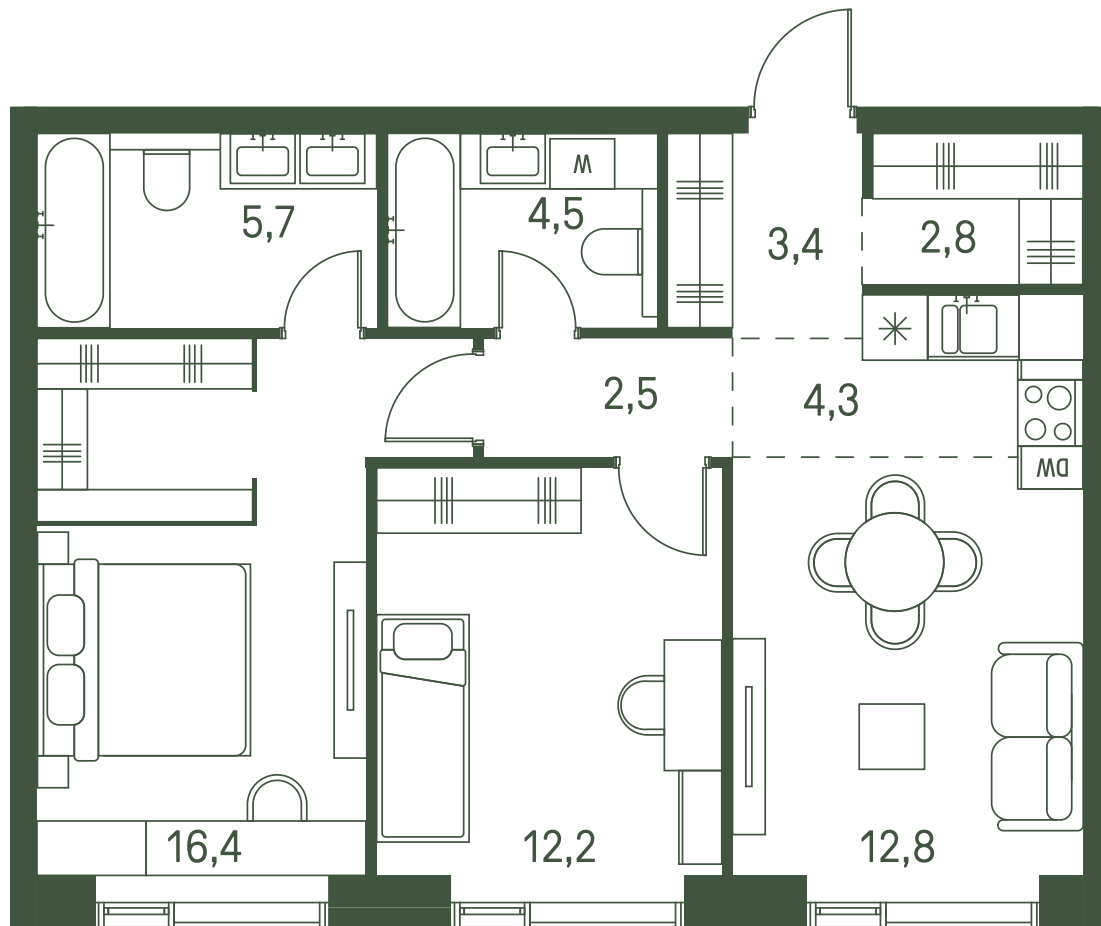

Квартира №807

Ввод в эксплуатацию: I кв. 2027

Ключи до 30.08.2027

Гардеробная

Мастер-спальня

Площадь 64.6 м2

Спален 2

Этаж 35

Корпус 2.3

Тип отделки White box

23 901 059 ₹

Не является публичной офертой. За актуальной информацией обращайтесь в офис продаж

Дата скачивания 16.09.2024

Адрес объекта: г. Москва, пр-д 1-й Красногорский

Вид во двор

ВИД С МЕБЕЛЬЮ

II очередь