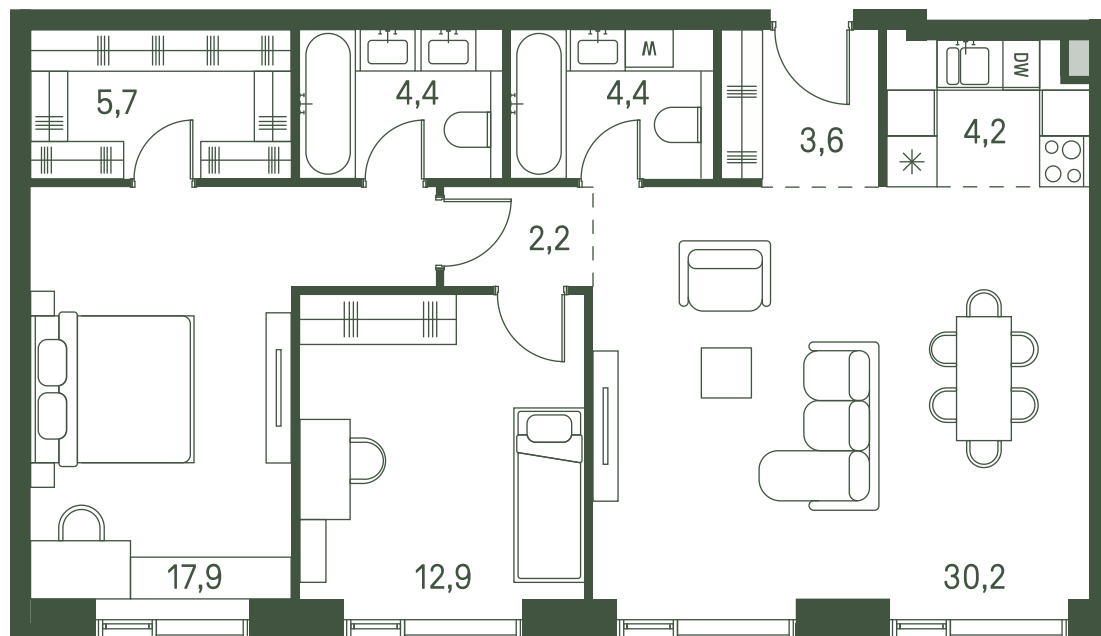

Квартира №806

Ввод в эксплуатацию: I кв. 2027

Ключи до 30.08.2027

Гардеробная

Мастер-спальня

Площадь 85.5 м2

Спален 2

Этаж 35

Корпус 2.3

Тип отделки White box

33 976 759 ₹

Не является публичной офертой. За актуальной информацией обращайтесь в офис продаж

Дата скачивания 16.09.2024

Адрес объекта: г. Москва, пр-д 1-й Красногорский

Вид во двор

ВИД С МЕБЕЛЬЮ

II очередь