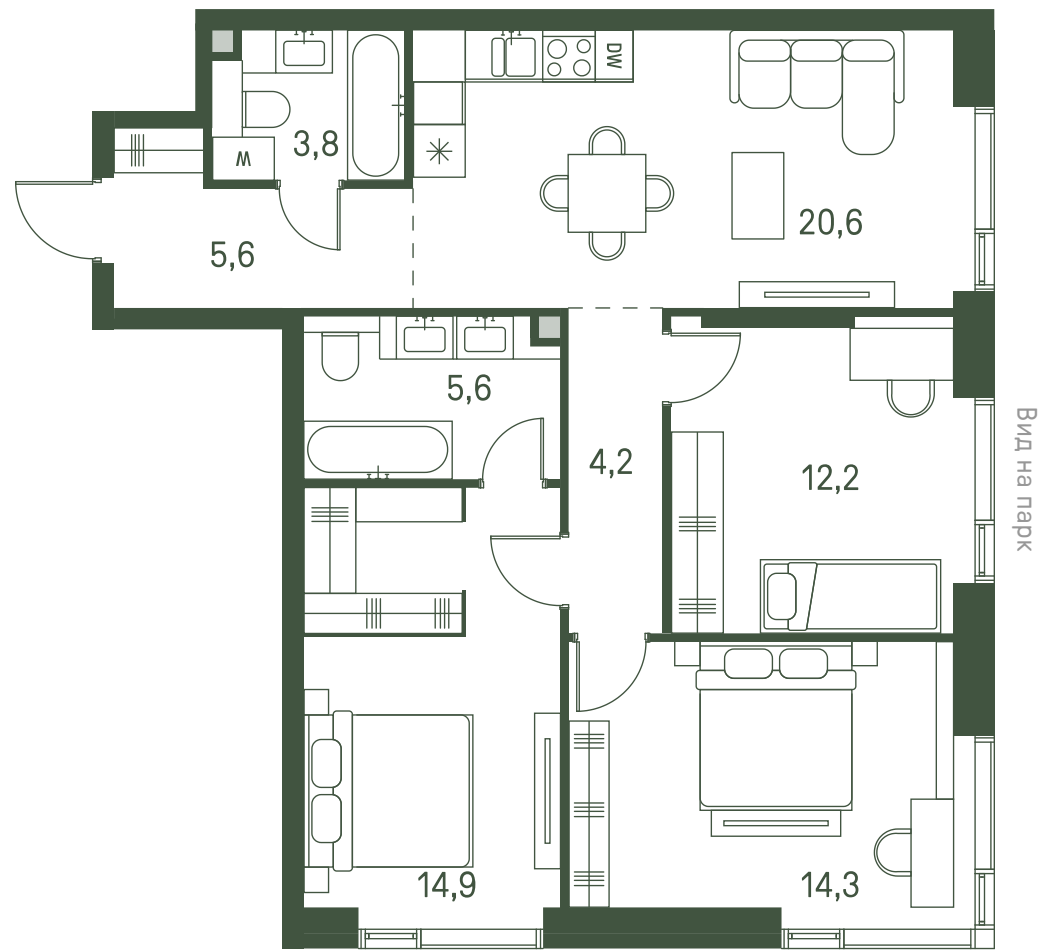

Квартира №805

Ввод в эксплуатацию: I кв. 2027

Ключи до 30.08.2027

Мастер-спальня

Площадь 81.2 м2

Спален 3

Этаж 35

Корпус 2.3

Тип отделки White box

Вид во двор

ВИД С МЕБЕЛЬЮ

32 439 724 ₺

Не является публичной офертой. За актуальной информацией обращайтесь в офис продаж

Дата скачивания 18.10.2024

Адрес объекта: г. Москва, пр-д 1-й Красногорский