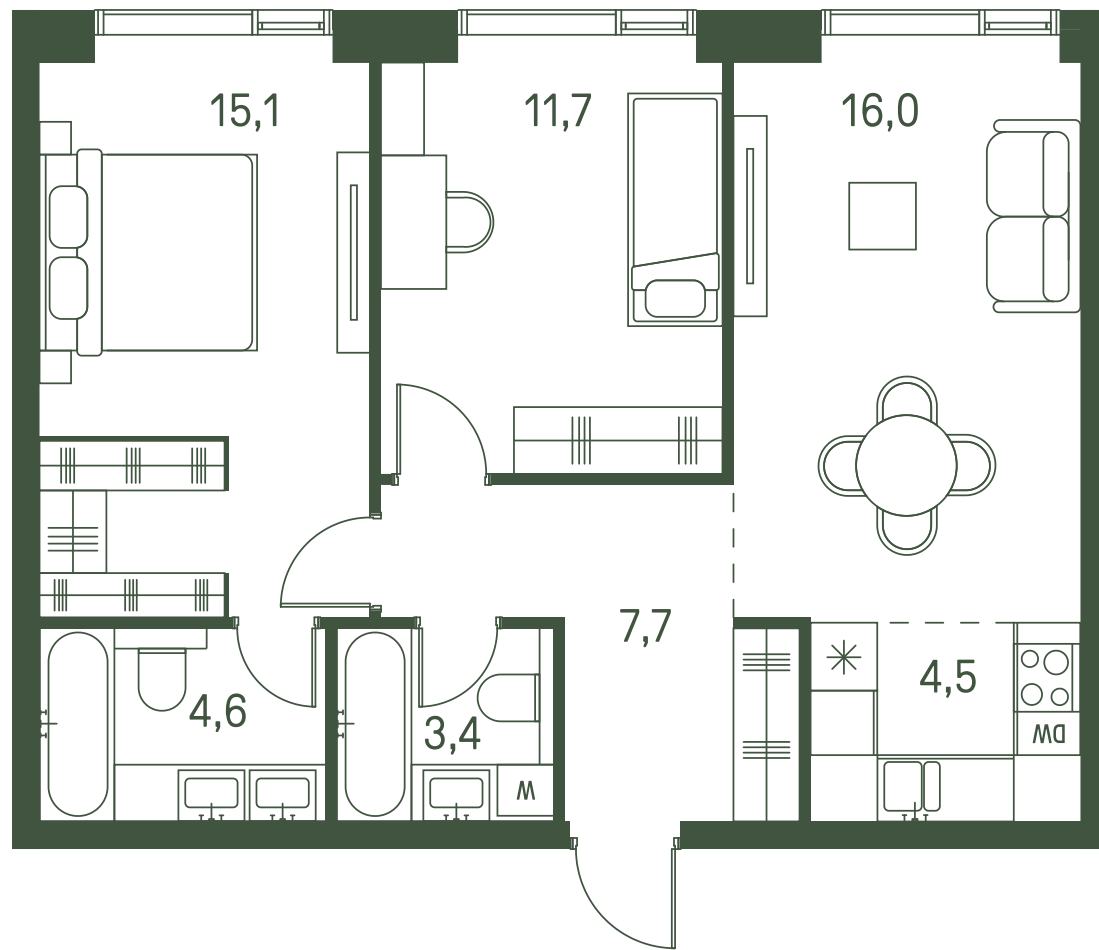

Квартира №802

Ввод в эксплуатацию: I кв. 2027

Ключи до 30.08.2027

Мастер-спальня

Площадь 63 м2

Спален 2

Этаж 34

Корпус 2.3

ВИД С МЕБЕЛЬЮ

II очередь