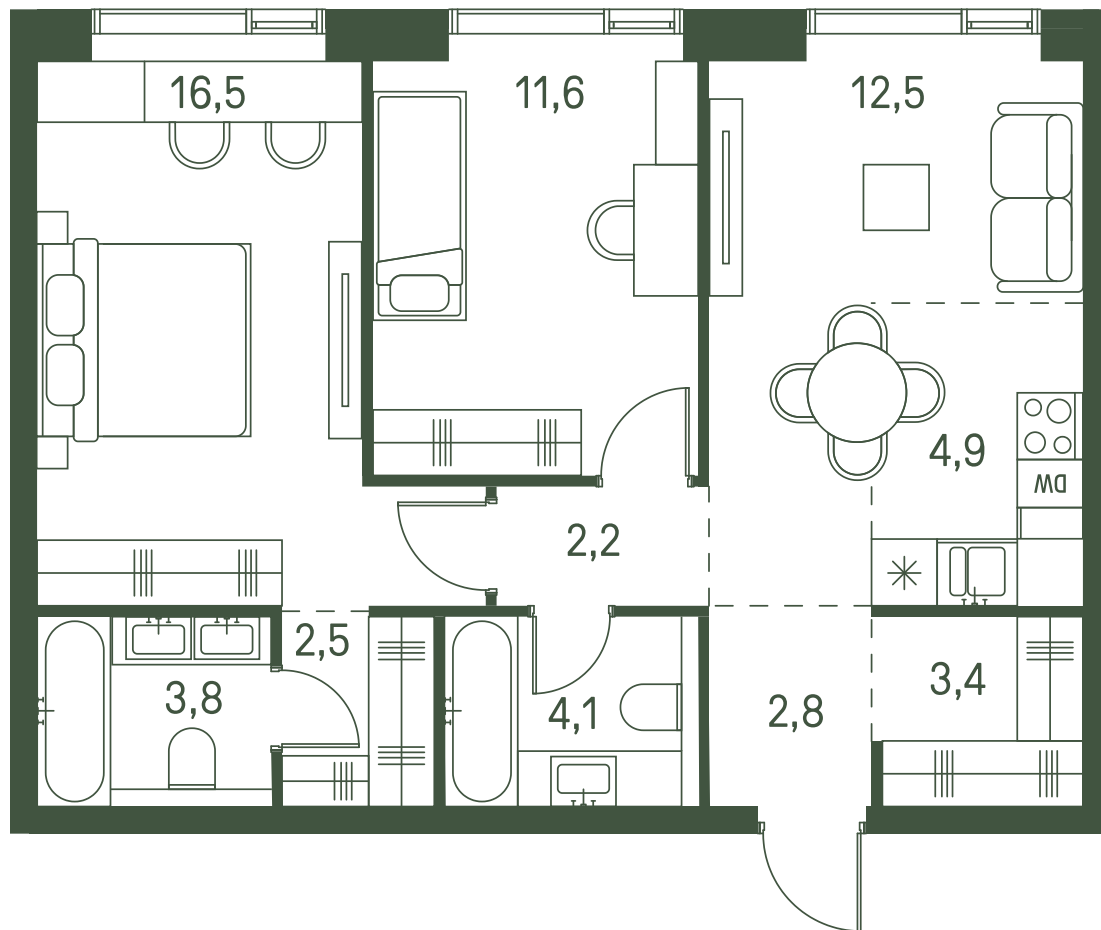

Квартира №767

Ввод в эксплуатацию: I кв. 2027

Ключи до 30.08.2027

Гардеробная

Мастер-спальня

Вид на парк

ВИД С МЕБЕЛЬЮ

II очередь

Площадь 64.3 м2

Спален 2

Этаж 31

Корпус 2.3

Тип отделки White box

28 169 830 ₺

Не является публичной офертой. За актуальной информацией обращайтесь в офис продаж

Дата скачивания 31.10.2024