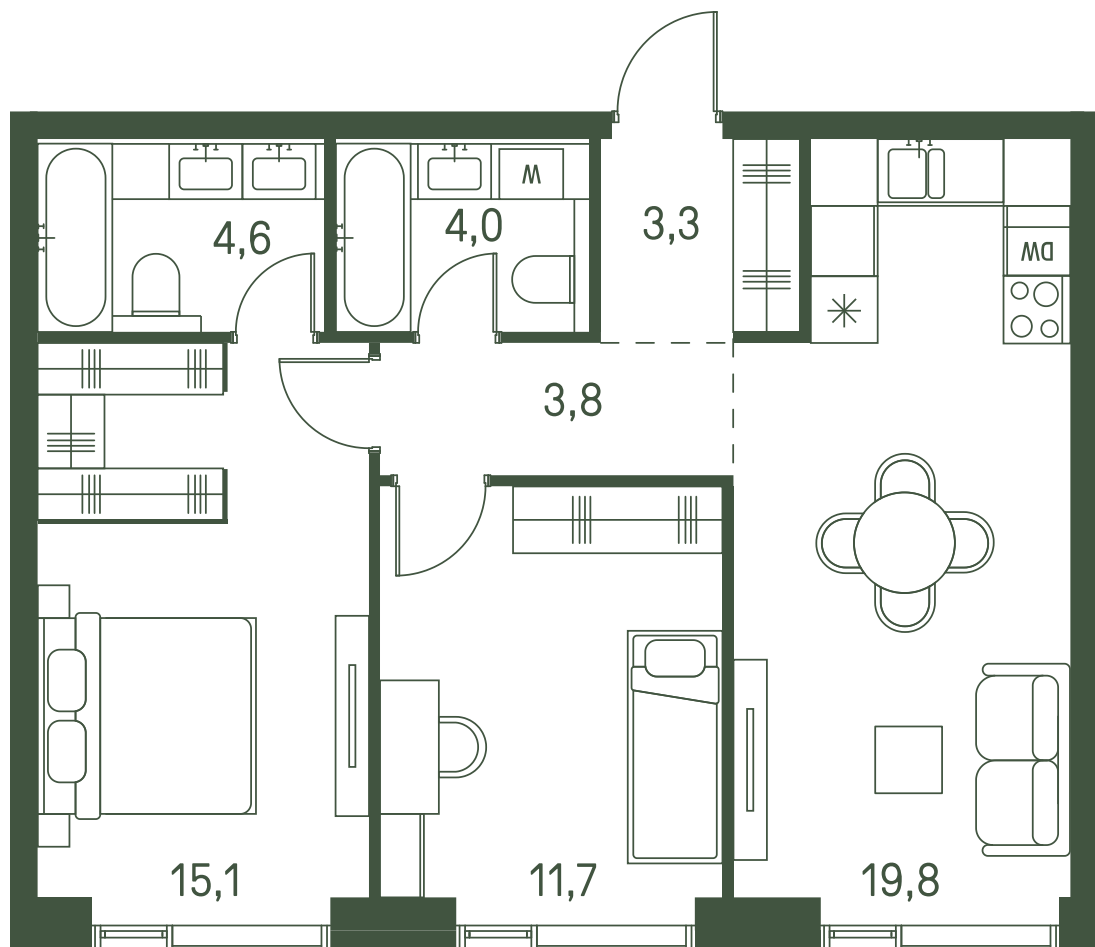

Квартира №761

Ввод в эксплуатацию: I кв. 2027

Ключи до 30.08.2027

Мастер-спальня

Площадь 62.3 м2

Спален 2

Этаж 31

Корпус 2.3

Тип отделки White box

22 760 059 ₹

Не является публичной офертой. За актуальной информацией обращайтесь в офис продаж

Дата скачивания 21.11.2024

Адрес объекта: г. Москва, пр-д 1-й Красногорский

Вид во двор

ВИД С МЕБЕЛЬЮ

II очередь