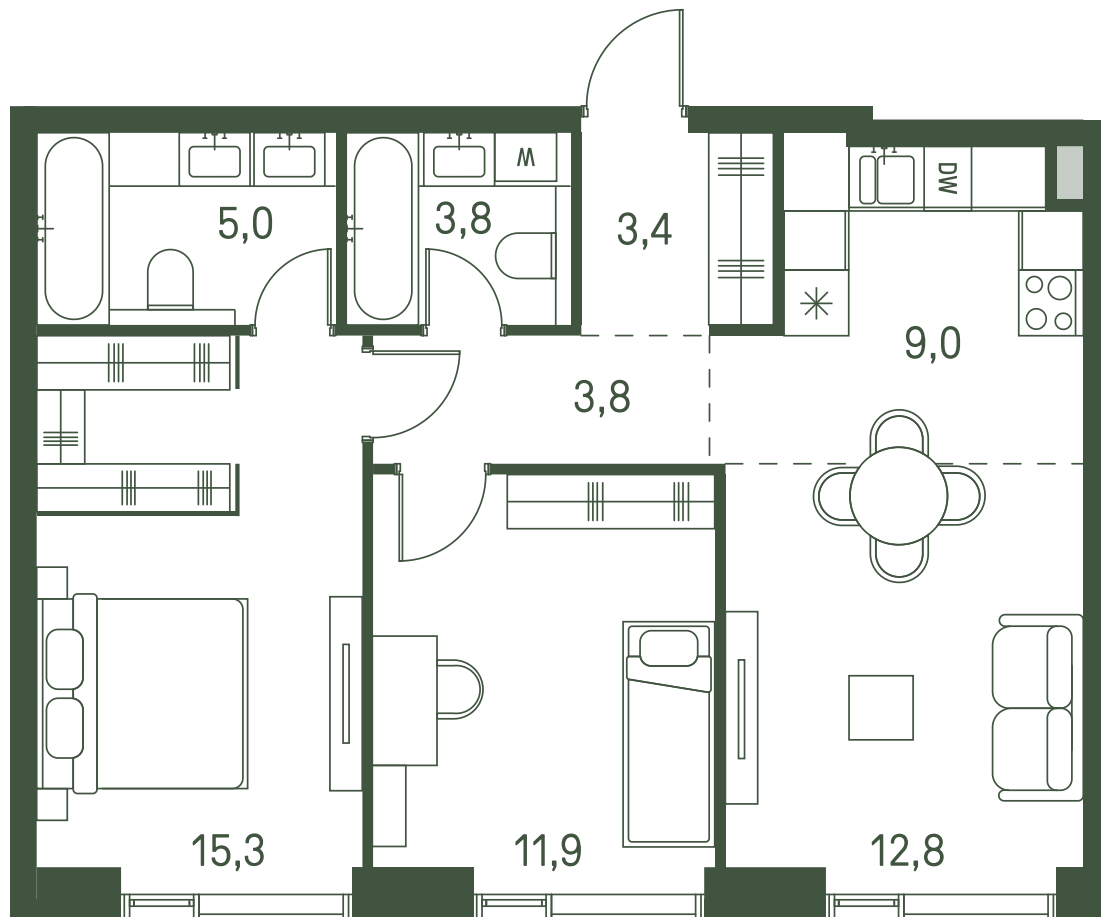

Квартира №760

Ввод в эксплуатацию: I кв. 2027

Ключи до 30.08.2027

Мастер-спальня

Площадь 65 м2

Спален 2

Этаж 31

Корпус 2.3

Тип отделки White box

23 100 675 ₹

Не является публичной офертой. За актуальной информацией обращайтесь в офис продаж

Дата скачивания 31.10.2024

Адрес объекта: г. Москва, пр-д 1-й Красногорский

Вид во двор

ВИД С МЕБЕЛЬЮ