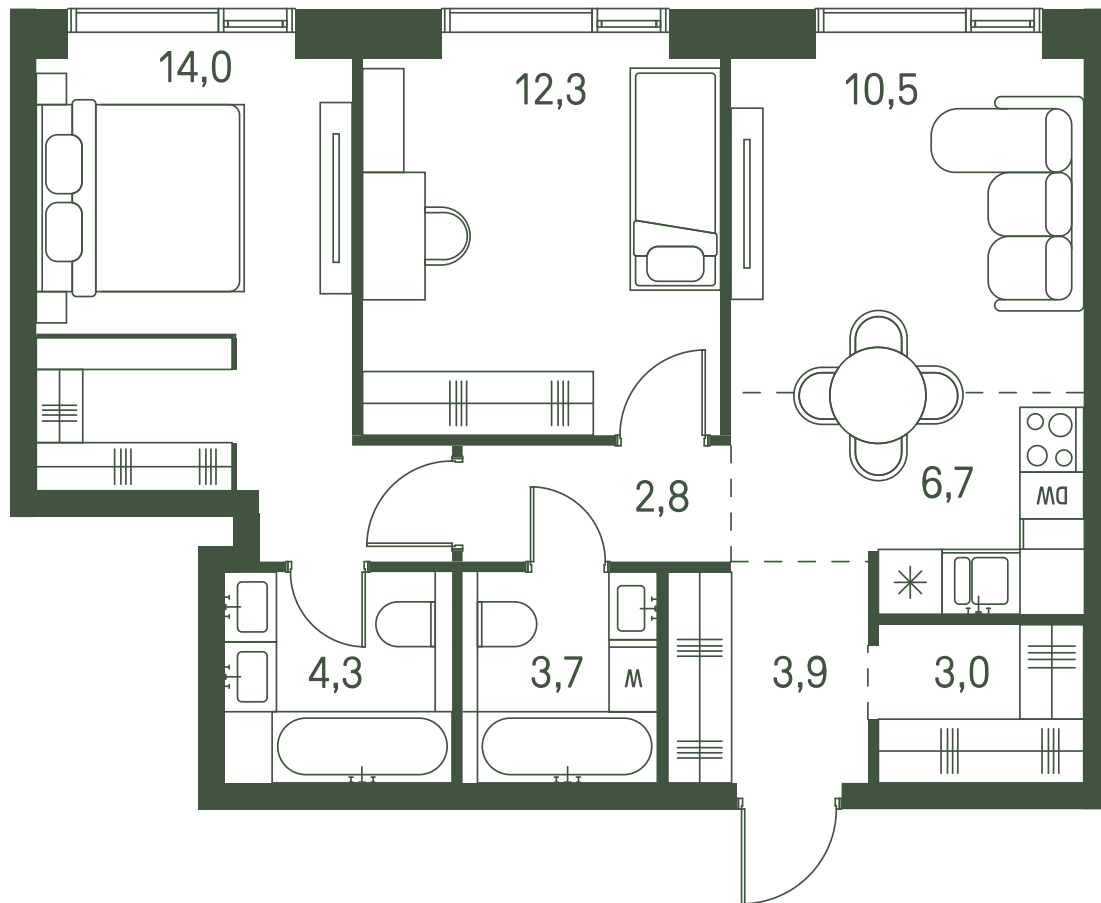

Квартира №742

Ввод в эксплуатацию: I кв. 2027

Ключи до 30.08.2027

Гардеробная

Площадь 61.2 м2

Спален 2

Этаж 29

Корпус 2.3

Тип отделки White box

26 928 000 ₹

Не является публичной офертой. За актуальной информацией обращайтесь в офис продаж

Дата скачивания 26.12.2024

Адрес объекта: г. Москва, пр-д 1-й Красногорский

Вид на парк

ВИД С МЕБЕЛЬЮ

II очередь