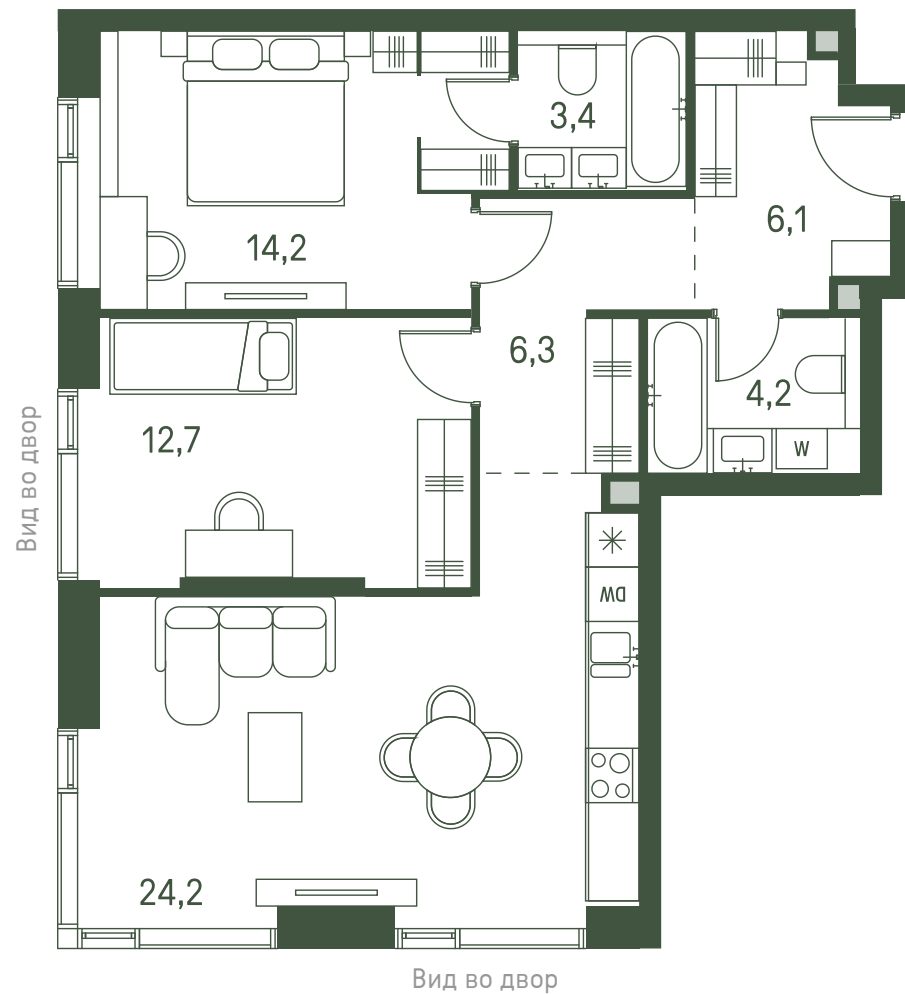

# Квартира №740

Ввод в эксплуатацию: I кв. 2027

Ключи до 30.08.2027

Площадь 71.1 м2

Спален 2

Этаж 29

Корпус 2.3

Тип отделки White box

ВИД С МЕБЕЛЬЮ