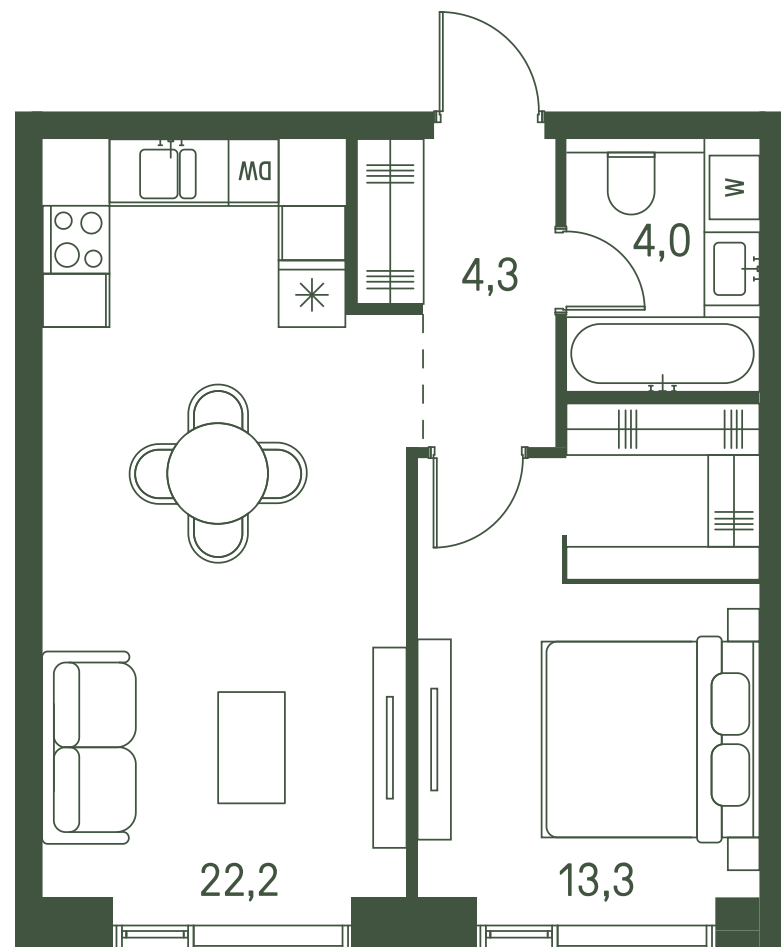

# Квартира №738

Ввод в эксплуатацию: I кв. 2027

Ключи до 30.08.2027

Площадь	43.8 м2
Спален	1
Этаж	29
Корпус	2.3
Тип отделки	White box

Вид во двор

ВИД С МЕБЕЛЬЮ