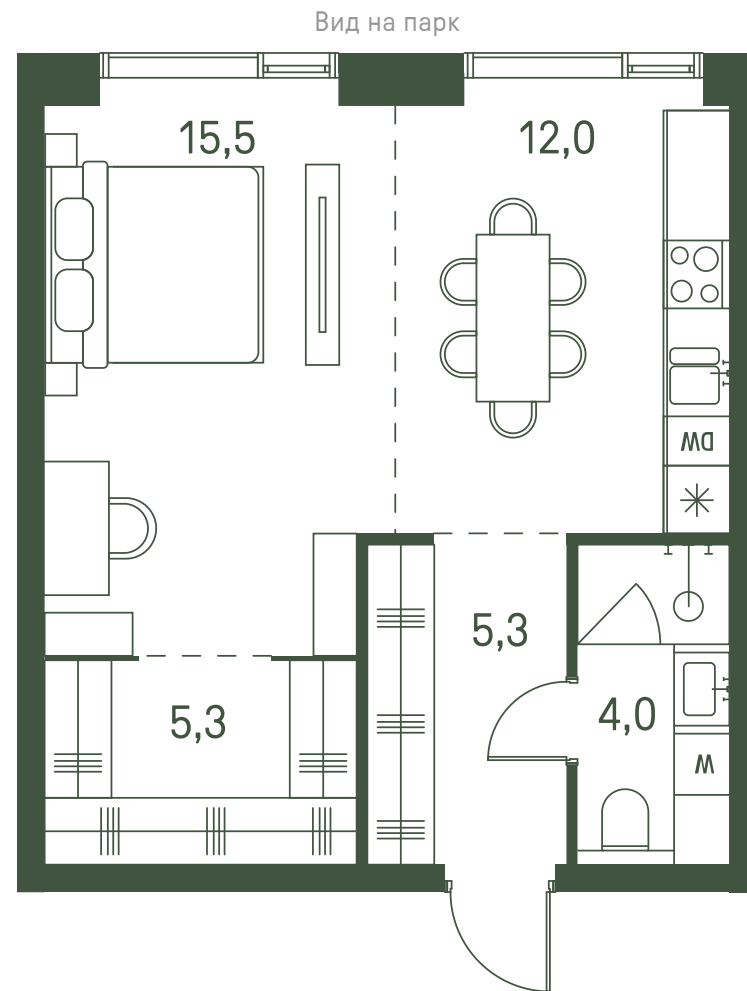

Квартира №732

Ввод в эксплуатацию: I кв. 2027

Ключи до 30.08.2027

Гардеробная

Площадь 42.1 м2

Спален 1

Этаж 28

Корпус 2.3

Тип отделки White box

20 330 090 ₹

Не является публичной офертой. За актуальной информацией обращайтесь в офис продаж

Дата скачивания 26.12.2024

Адрес объекта: г. Москва, пр-д 1-й Красногорский

II очередь