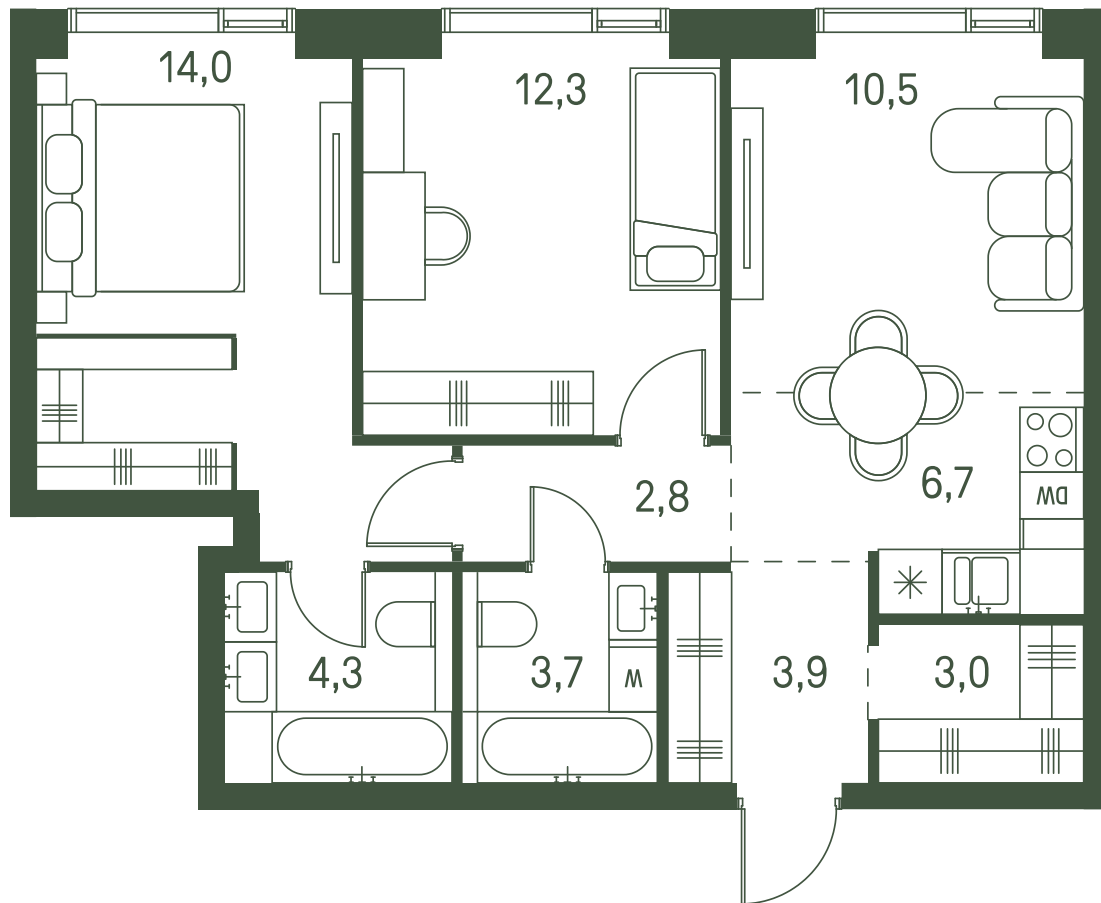

# Квартира №730

Ввод в эксплуатацию: I кв. 2027

Ключи до 30.08.2027

Гардеробная

Мастер-спальня

Вид на парк

ВИД С МЕБЕЛЬЮ

Площадь 61.2 м2

Спален 2

Этаж 28

Корпус 2.3

Тип отделки White box