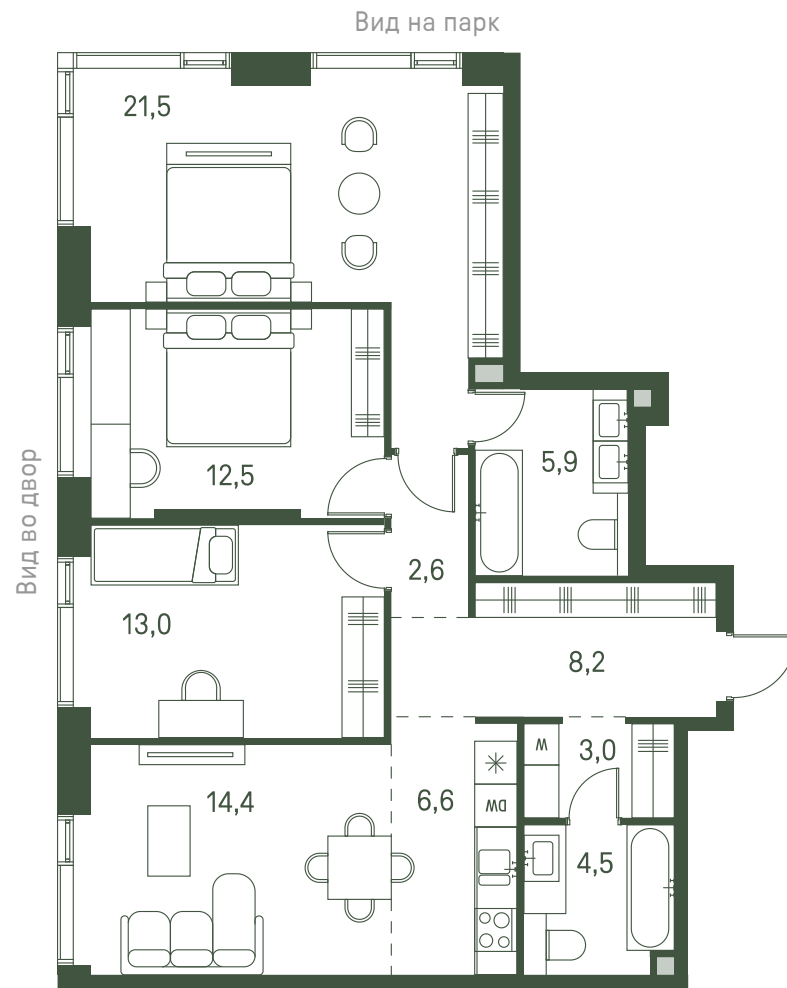

Квартира №729

Ввод в эксплуатацию: I кв. 2027

Ключи до 30.08.2027

Гардеробная

ВИД С МЕБЕЛЬЮ

Площадь 92.4 м2

Спален 3

Этаж 28

Корпус 2.3

Тип отделки White box

36 553 440 ₹

Не является публичной офертой. За актуальной информацией обращайтесь в офис продаж

Дата скачивания 15.01.2025

Адрес объекта: г. Москва, пр-д 1-й Красногорский

II очередь