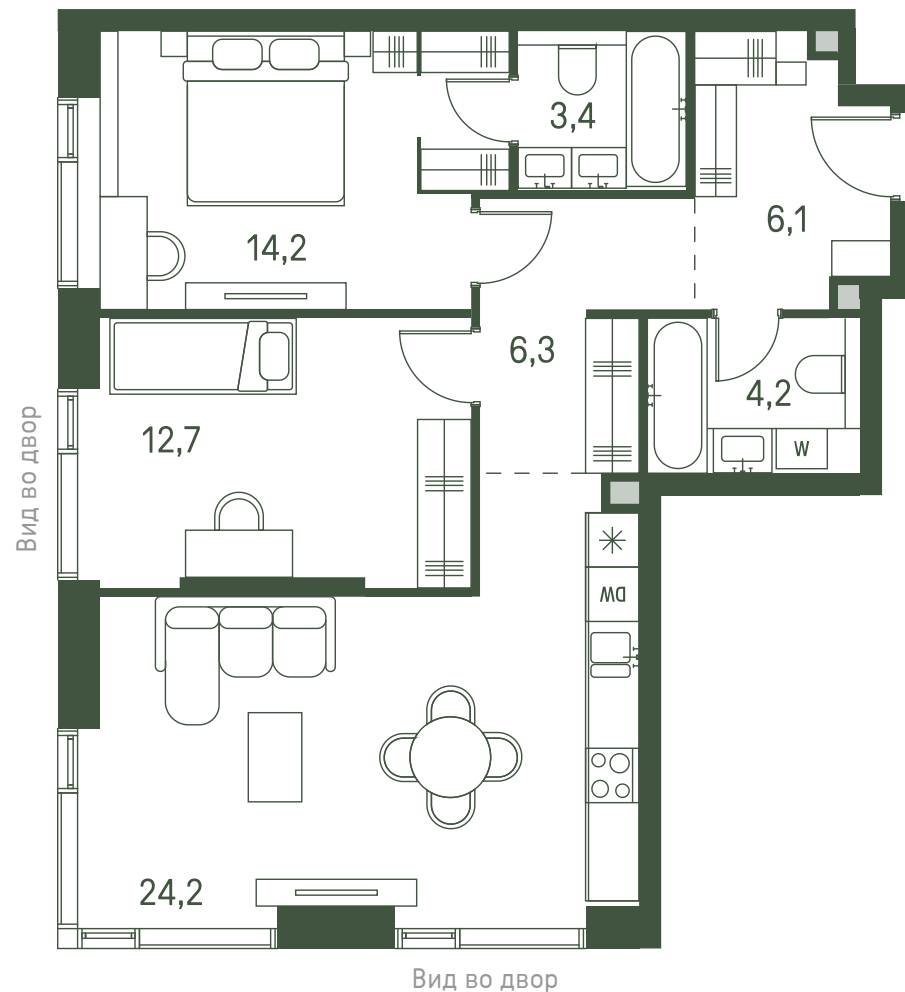

Квартира №728

Ввод в эксплуатацию: I кв. 2027

Ключи до 30.08.2027

Мастер-спальня

Окна на 2 стороны

ВИД С МЕБЕЛЬЮ

Площадь 71.1 м2

Спален 2

Этаж 28

Корпус 2.3

Тип отделки White box

28 886 081 ₹

Не является публичной офертой. За актуальной информацией обращайтесь в офис продаж

Дата скачивания 31.10.2024

Адрес объекта: г. Москва, пр-д 1-й Красногорский