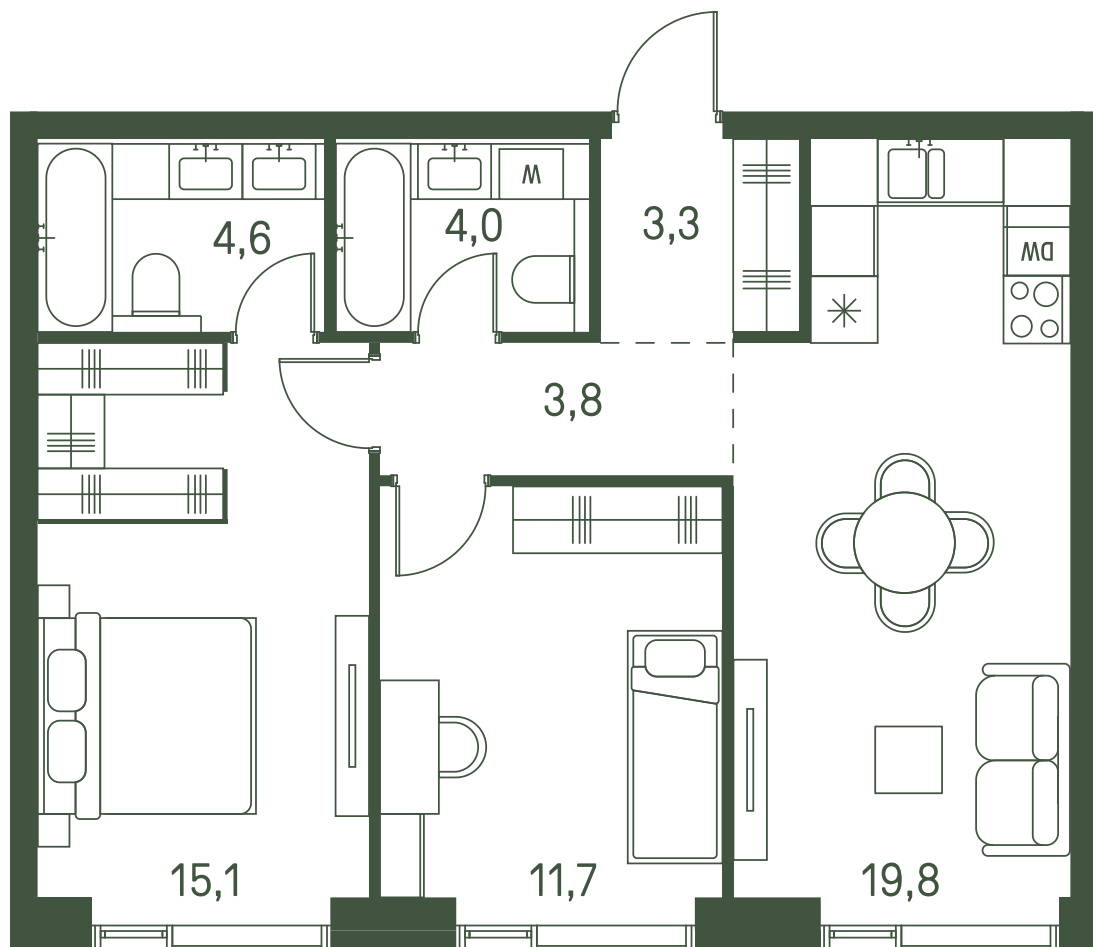

Квартира №725

Ввод в эксплуатацию: I кв. 2027

Ключи до 30.08.2027

Мастер-спальня

Площадь 62.3 м2

Спален 2

Этаж 28

Корпус 2.3

Тип отделки White box

25 816 185 ₹

Не является публичной офертой. За актуальной информацией обращайтесь в офис продаж

Дата скачивания 08.09.2024

Адрес объекта: г. Москва, пр-д 1-й Красногорский

Вид во двор

ВИД С МЕБЕЛЬЮ

II очередь