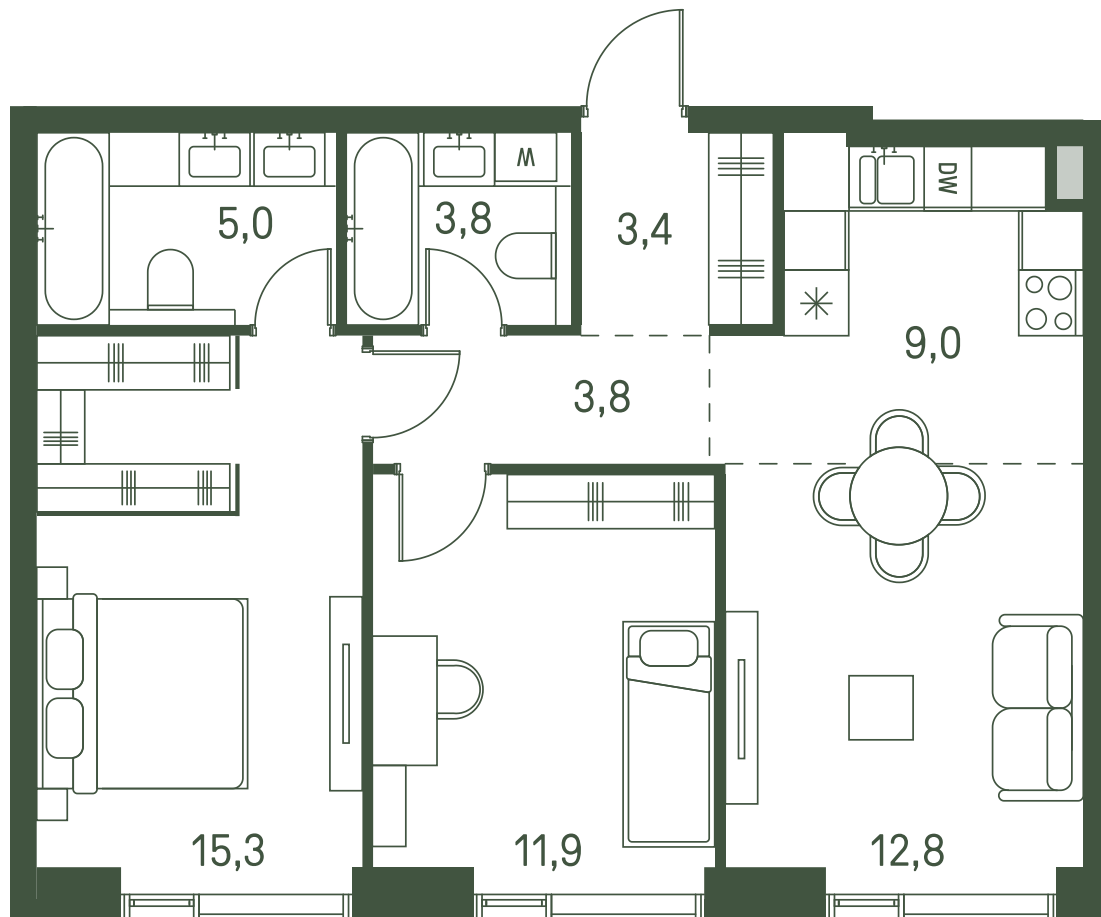

Квартира №724

Ввод в эксплуатацию: I кв. 2027

Ключи до 30.08.2027

Мастер-спальня

Площадь 65 м2

Спален 2

Этаж 28

Корпус 2.3

Тип отделки White box

26 396 500 ₹

Не является публичной офертой. За актуальной информацией обращайтесь в офис продаж

Дата скачивания 31.10.2024

Адрес объекта: г. Москва, пр-д 1-й Красногорский

Вид во двор

ВИД С МЕБЕЛЬЮ

II очередь