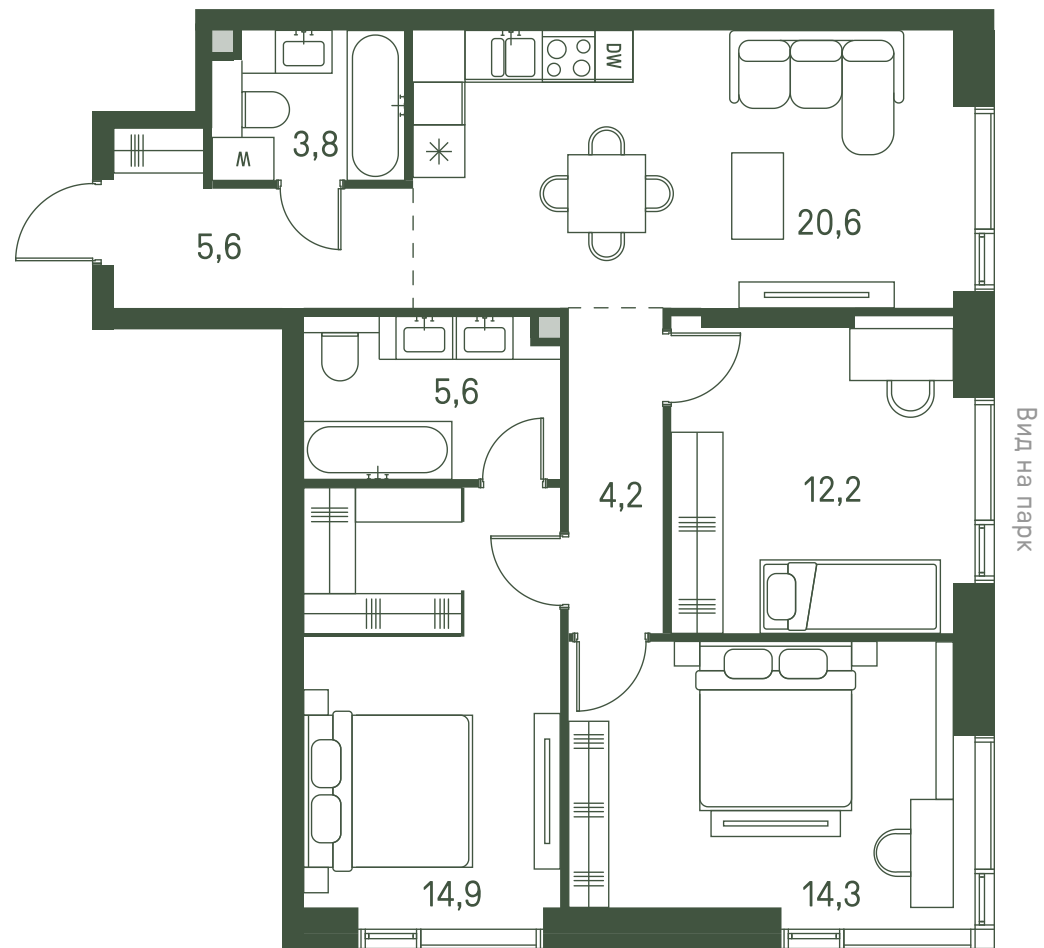

Квартира №723

Ввод в эксплуатацию: I кв. 2027

Ключи до 30.08.2027

Площадь	81.2 м2
Спален	3
Этаж	28
Корпус	2.3
Тип отделки	White box

Вид во двор

Вид на парк

ВИД С МЕБЕЛЬЮ

34 436 920 ₺