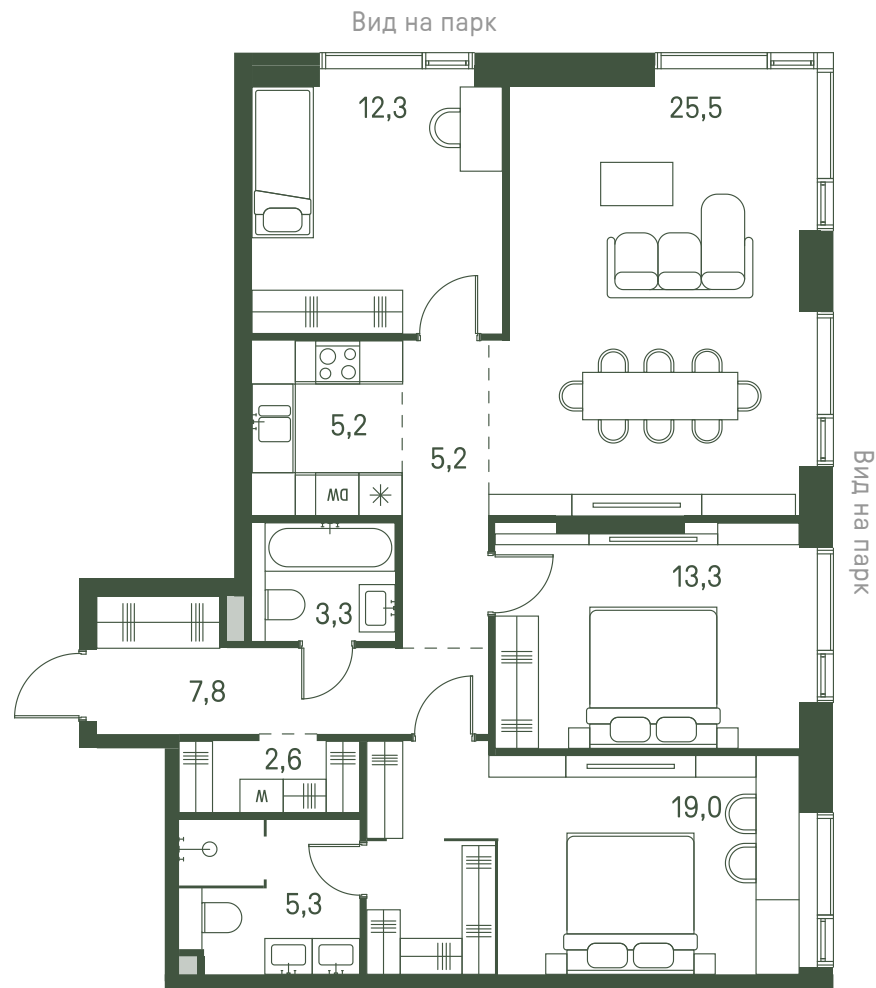

Квартира №710

Ввод в эксплуатацию: I кв. 2027

Ключи до 30.08.2027

Гардеробная

ВИД С МЕБЕЛЬЮ

Площадь 99.5 м2

Спален 3

Этаж 26

Корпус 2.3

Тип отделки White box

36 367 250 ₺

Не является публичной офертой. За актуальной информацией обращайтесь в офис продаж

Дата скачивания 15.01.2025

Адрес объекта: г. Москва, пр-д 1-й Красногорский

II очередь