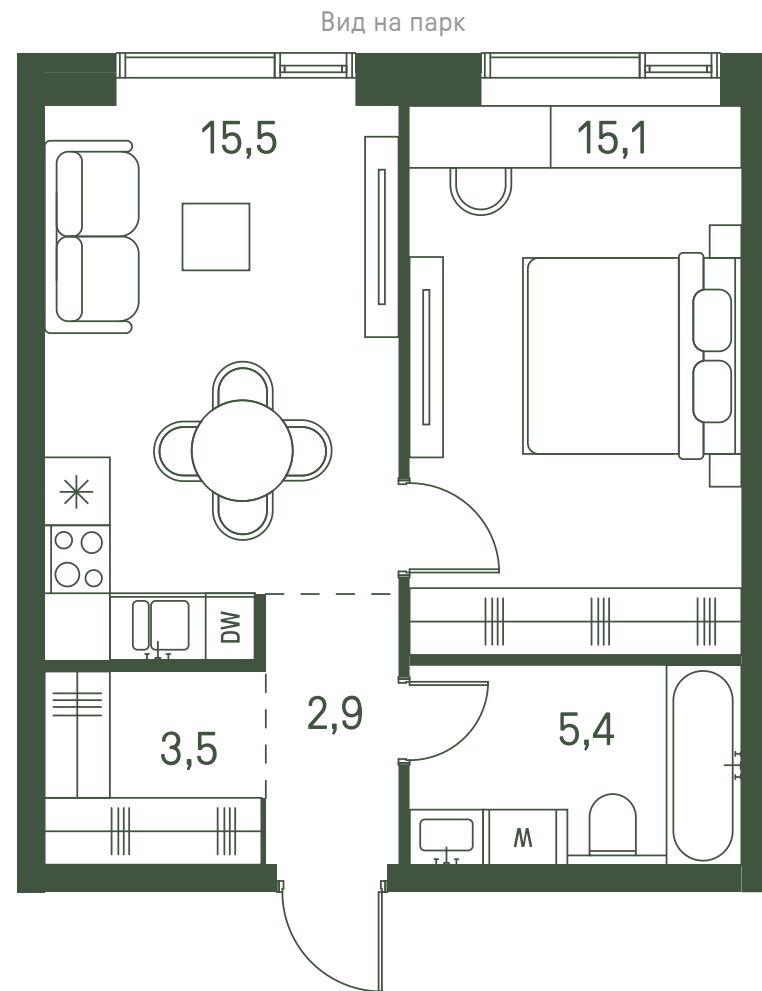

# Квартира №709

Ввод в эксплуатацию: I кв. 2027

Ключи до 30.08.2027

Гардеробная

Площадь 42.4 м2

Спален 1

Этаж 26

Корпус 2.3

Тип отделки White box

ВИД С МЕБЕЛЬЮ