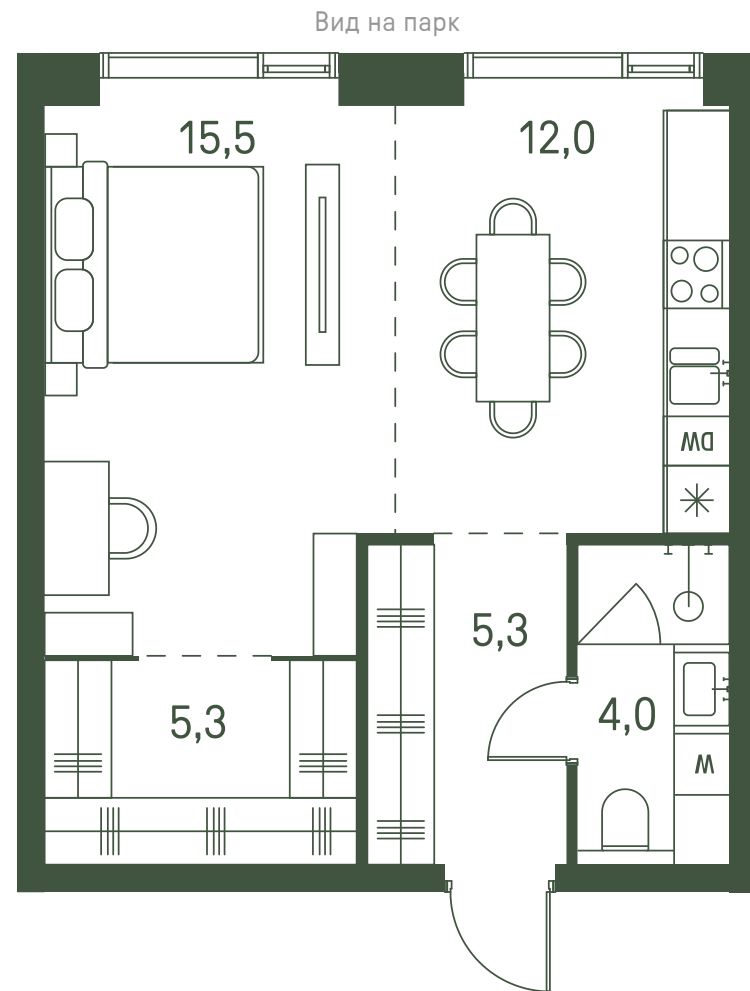

Квартира №708

Ввод в эксплуатацию: I кв. 2027

Ключи до 30.08.2027

Гардеробная

ВИД С МЕБЕЛЬЮ

Площадь 42.1 м2

Спален 1

Этаж 26

Корпус 2.3

Тип отделки White box

17 205 428 ₺

Не является публичной офертой. За актуальной информацией обращайтесь в офис продаж

Дата скачивания 15.01.2025

Адрес объекта: г. Москва, пр-д 1-й Красногорский

II очередь