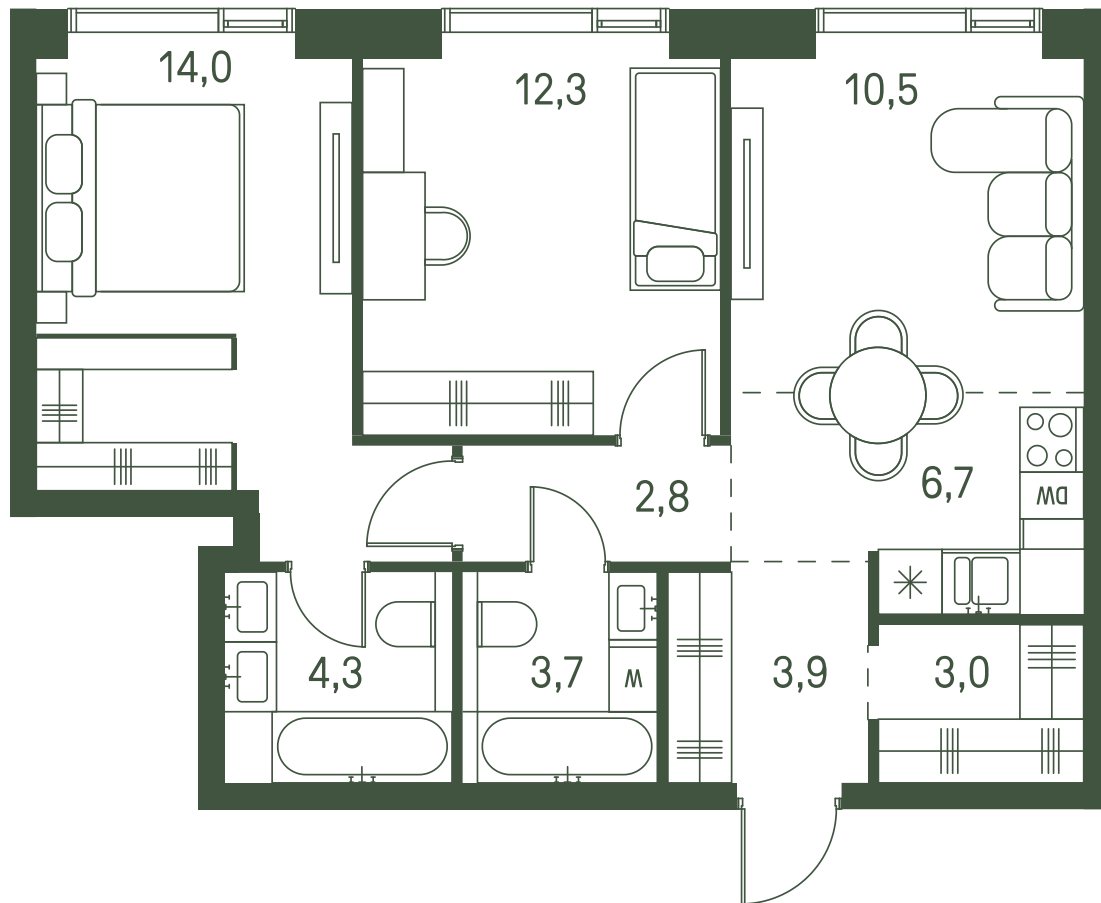

Квартира №706

Ввод в эксплуатацию: I кв. 2027

Ключи до 30.08.2027

Гардеробная

Площадь 61.2 м2

Спален 2

Этаж 26

Корпус 2.3

Тип отделки White box

26 756 640 ₹

Не является публичной офертой. За актуальной информацией обращайтесь в офис продаж

Дата скачивания 15.01.2025

Адрес объекта: г. Москва, пр-д 1-й Красногорский

Вид на парк

ВИД С МЕБЕЛЬЮ

II очередь