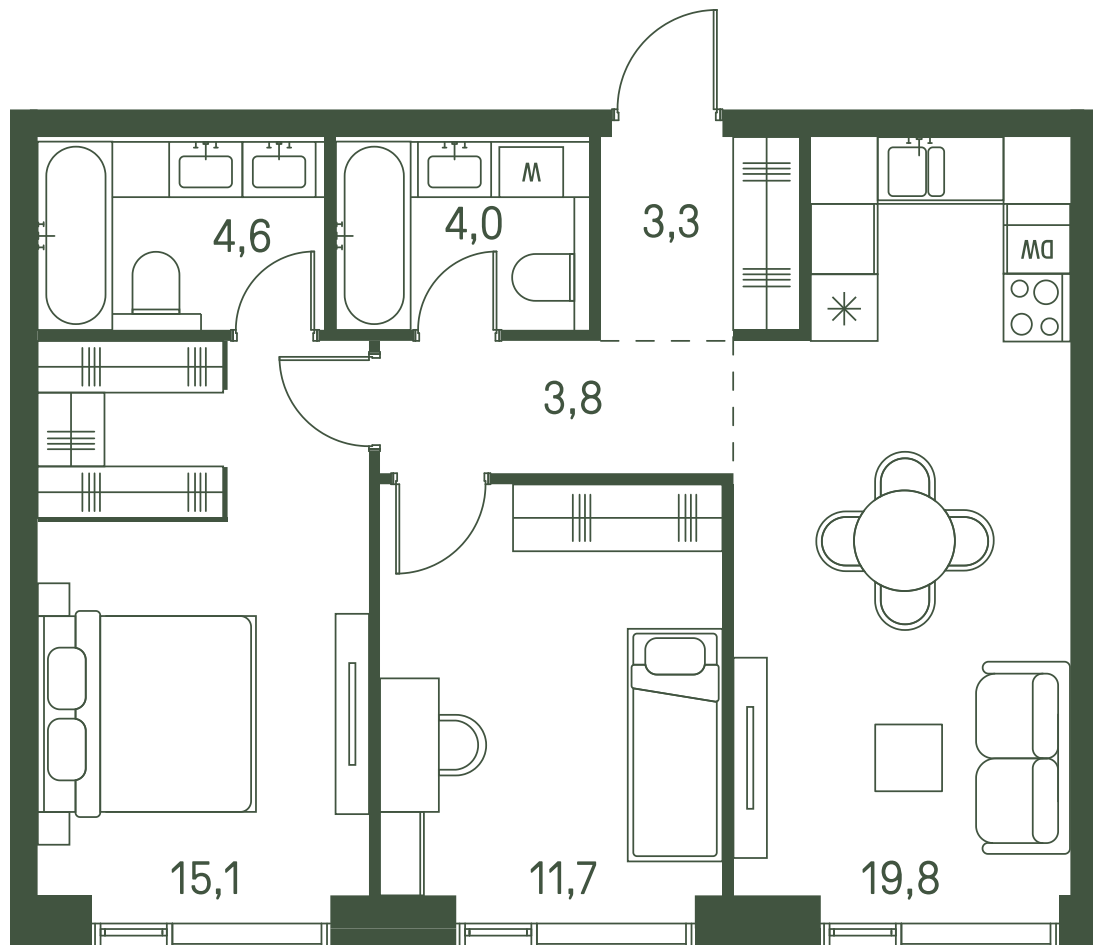

Квартира №701

Ввод в эксплуатацию: I кв. 2027

Ключи до 30.08.2027

Мастер-спальня

Площадь 62.3 м2

Спален 2

Этаж 26

Корпус 2.3

Тип отделки White box

26 477 500 ₹

Не является публичной офертой. За актуальной информацией обращайтесь в офис продаж

Дата скачивания 31.10.2024

Адрес объекта: г. Москва, пр-д 1-й Красногорский

Вид во двор

ВИД С МЕБЕЛЬЮ

II очередь