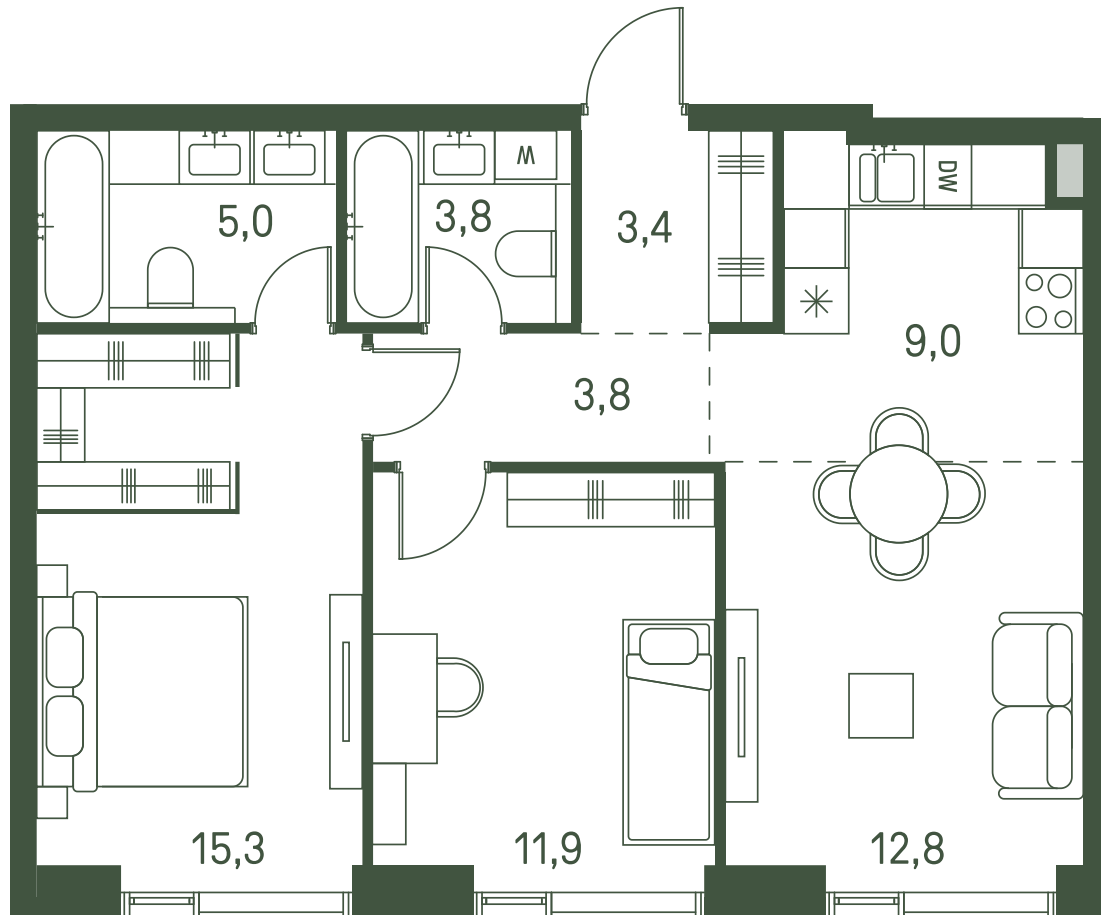

Квартира №700

Ввод в эксплуатацию: I кв. 2027

Ключи до 30.08.2027

Мастер-спальня

Площадь 65 м2

Спален 2

Этаж 26

Корпус 2.3

Тип отделки White box

26 266 500 ₹

Не является публичной офертой. За актуальной информацией обращайтесь в офис продаж

Дата скачивания 31.10.2024

Адрес объекта: г. Москва, пр-д 1-й Красногорский

Вид во двор

ВИД С МЕБЕЛЬЮ

II очередь