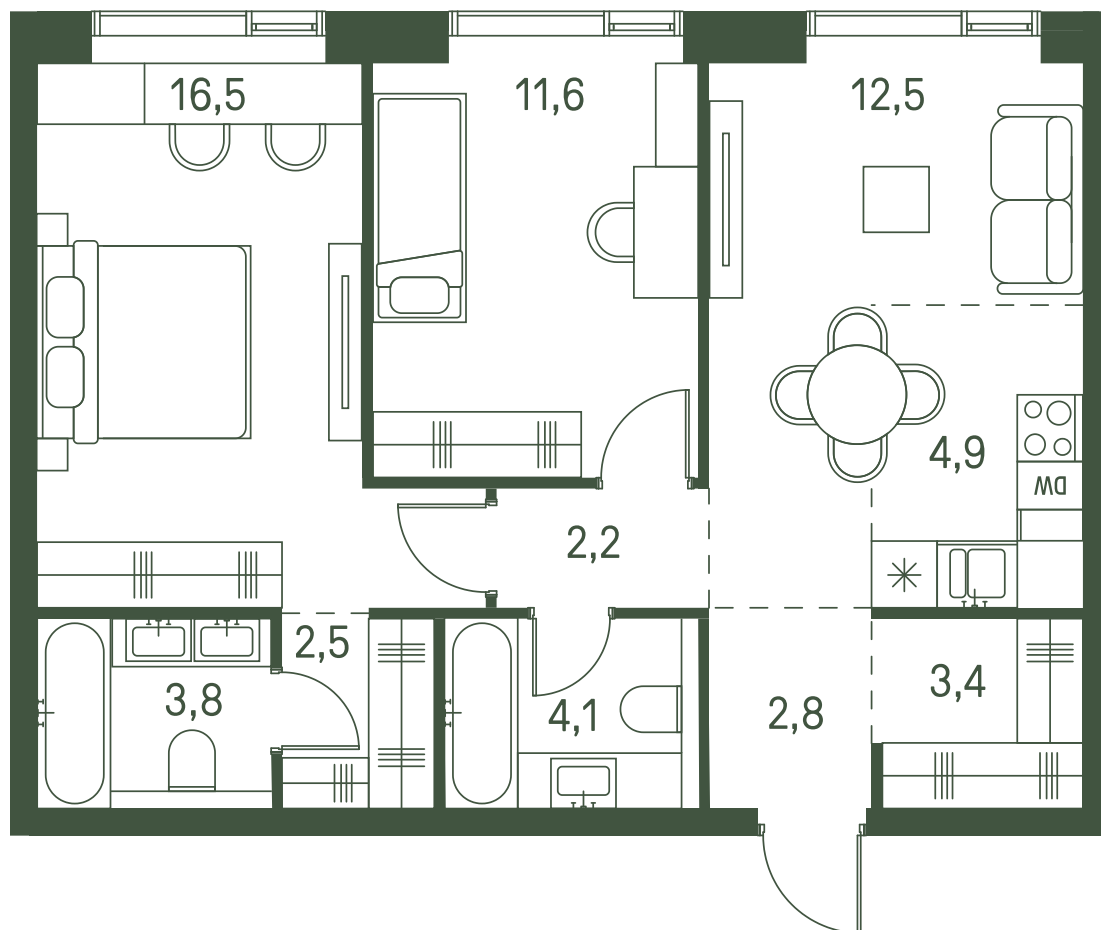

# Квартира №683

Ввод в эксплуатацию: I кв. 2027

Ключи до 30.08.2027

Гардеробная

Мастер-спальня

Вид на парк

ВИД С МЕБЕЛЬЮ

Площадь 64.3 м2

Спален 2

Этаж 24

Корпус 2.3

Тип отделки White box