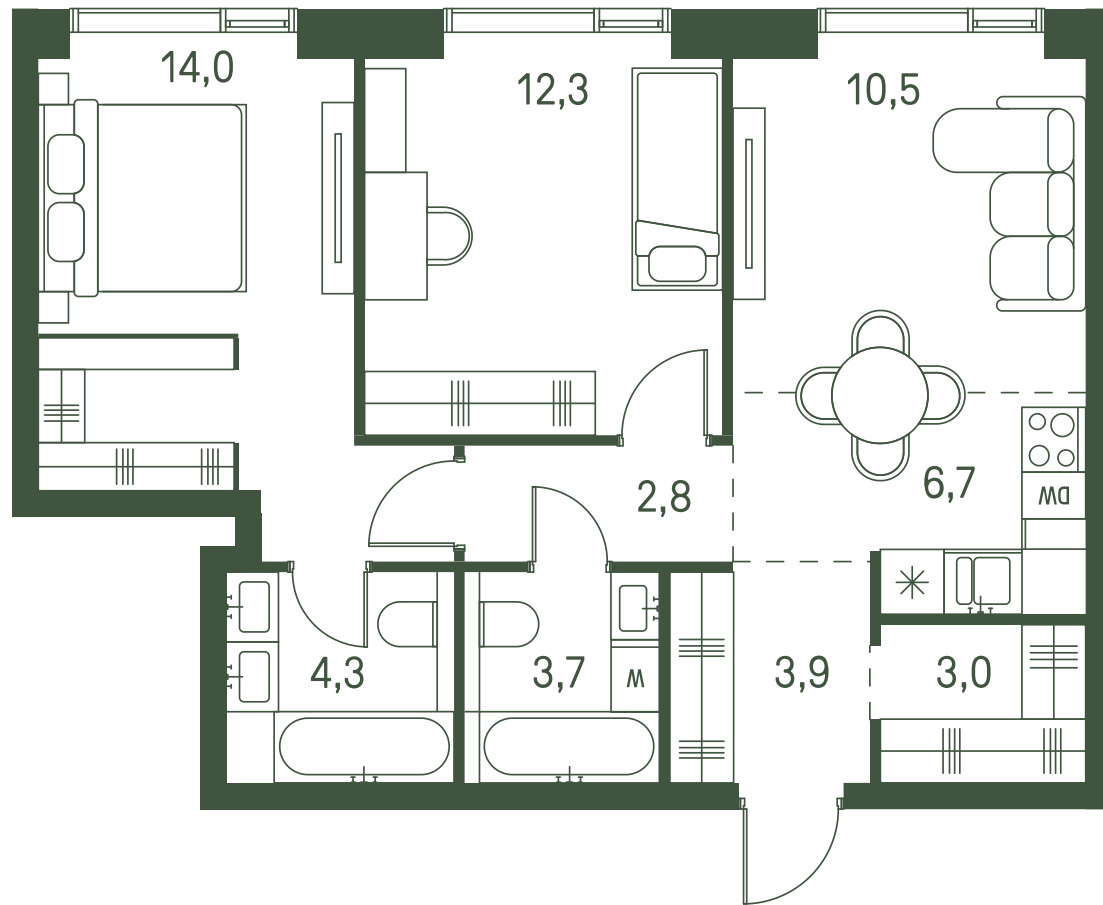

# Квартира №682

Ввод в эксплуатацию: I кв. 2027

Ключи до 30.08.2027

Гардеробная

Мастер-спальня

Вид на парк

ВИД С МЕБЕЛЬЮ

Площадь 61.2 м2

Спален 2

Этаж 24

Корпус 2.3

Тип отделки White box