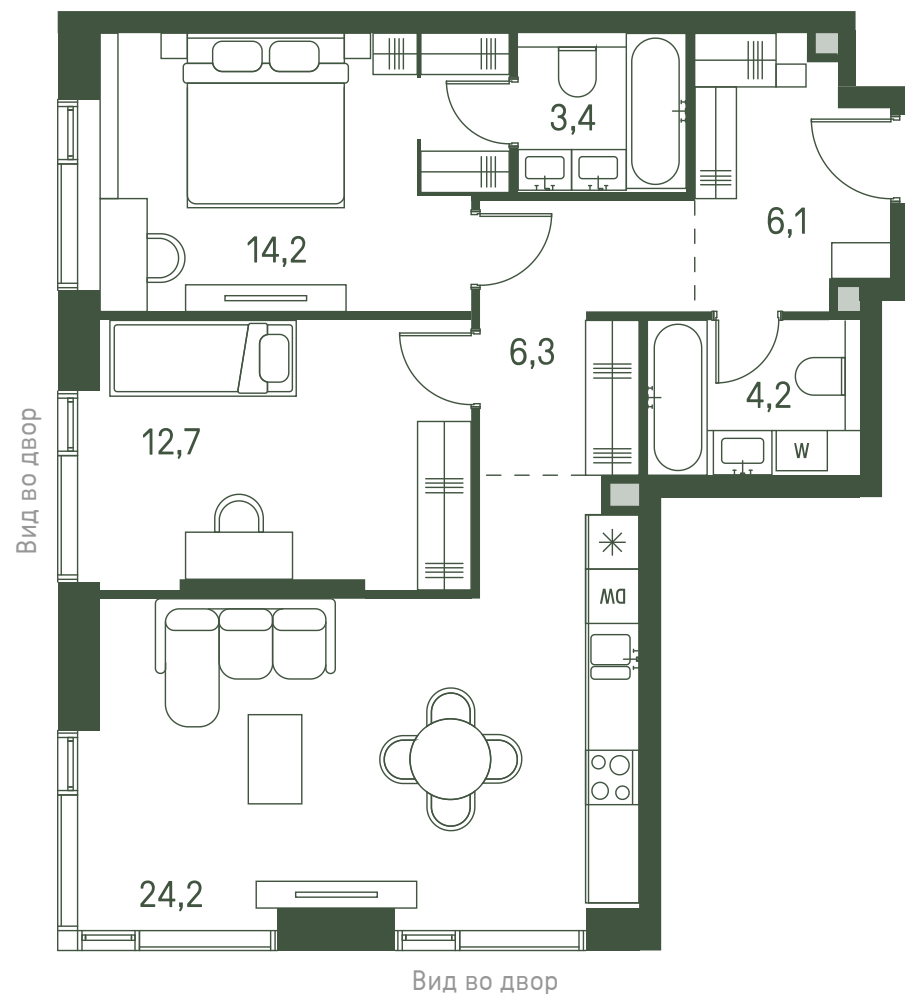

# Квартира №680

Ввод в эксплуатацию: I кв. 2027

Ключи до 30.08.2027

Площадь	71.1 м2
Спален	2
Этаж	24
Корпус	2.3
Тип отделки	White box

ВИД С МЕБЕЛЬЮ