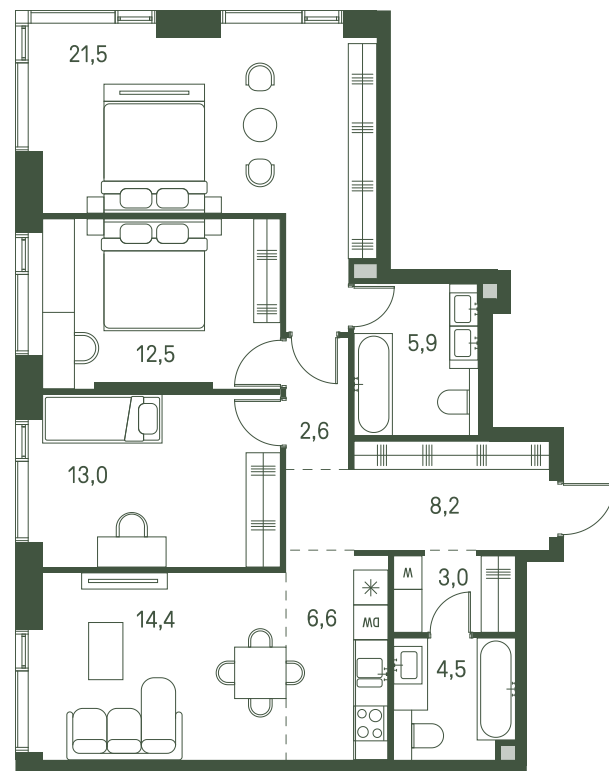

Вид на парк

Вид во двор

г. Москва, пр-д 1-й Красногорский

Квартира № 669

Ввод в эксплуатацию: февраль 2027

Ключи до 30.08.2027

Отделка whiteBox

Гардеробная

Вид на юг

Вид на парк

Вид во двор

Два+ сан узла

Вид на запад

Мастер-спальня

Угловая квартира

На две стороны света

Угловое остекление

Площадь	92.4 м2
Спален	3
Этаж	23
Корпус	2.3
Тип отделки	White box

С МЕБЕЛЬЮ

С РАЗМЕРАМИ

НА ЭТАЖЕ

~~43 030 680 ₺~~

36 576 078 ₺

Не является публичной офертой. За актуальной информацией по выбранному лоту обращайтесь в дизайн-пространство.