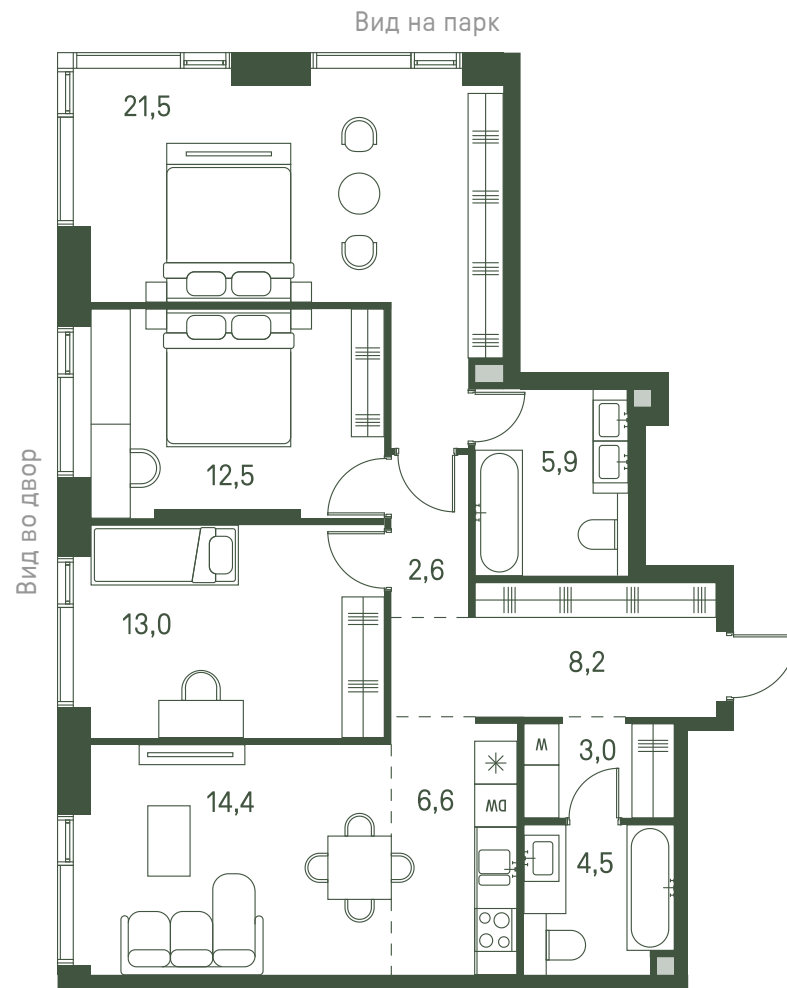

Квартира №669

Ввод в эксплуатацию: I кв. 2027

Ключи до 30.08.2027

Гардеробная

ВИД С МЕБЕЛЬЮ

Площадь 92.4 м2

Спален 3

Этаж 23

Корпус 2.3

Тип отделки White box

32 154 276 ₹

Не является публичной офертой. За актуальной информацией обращайтесь в офис продаж

Дата скачивания 15.01.2025

Адрес объекта: г. Москва, пр-д 1-й Красногорский

II очередь