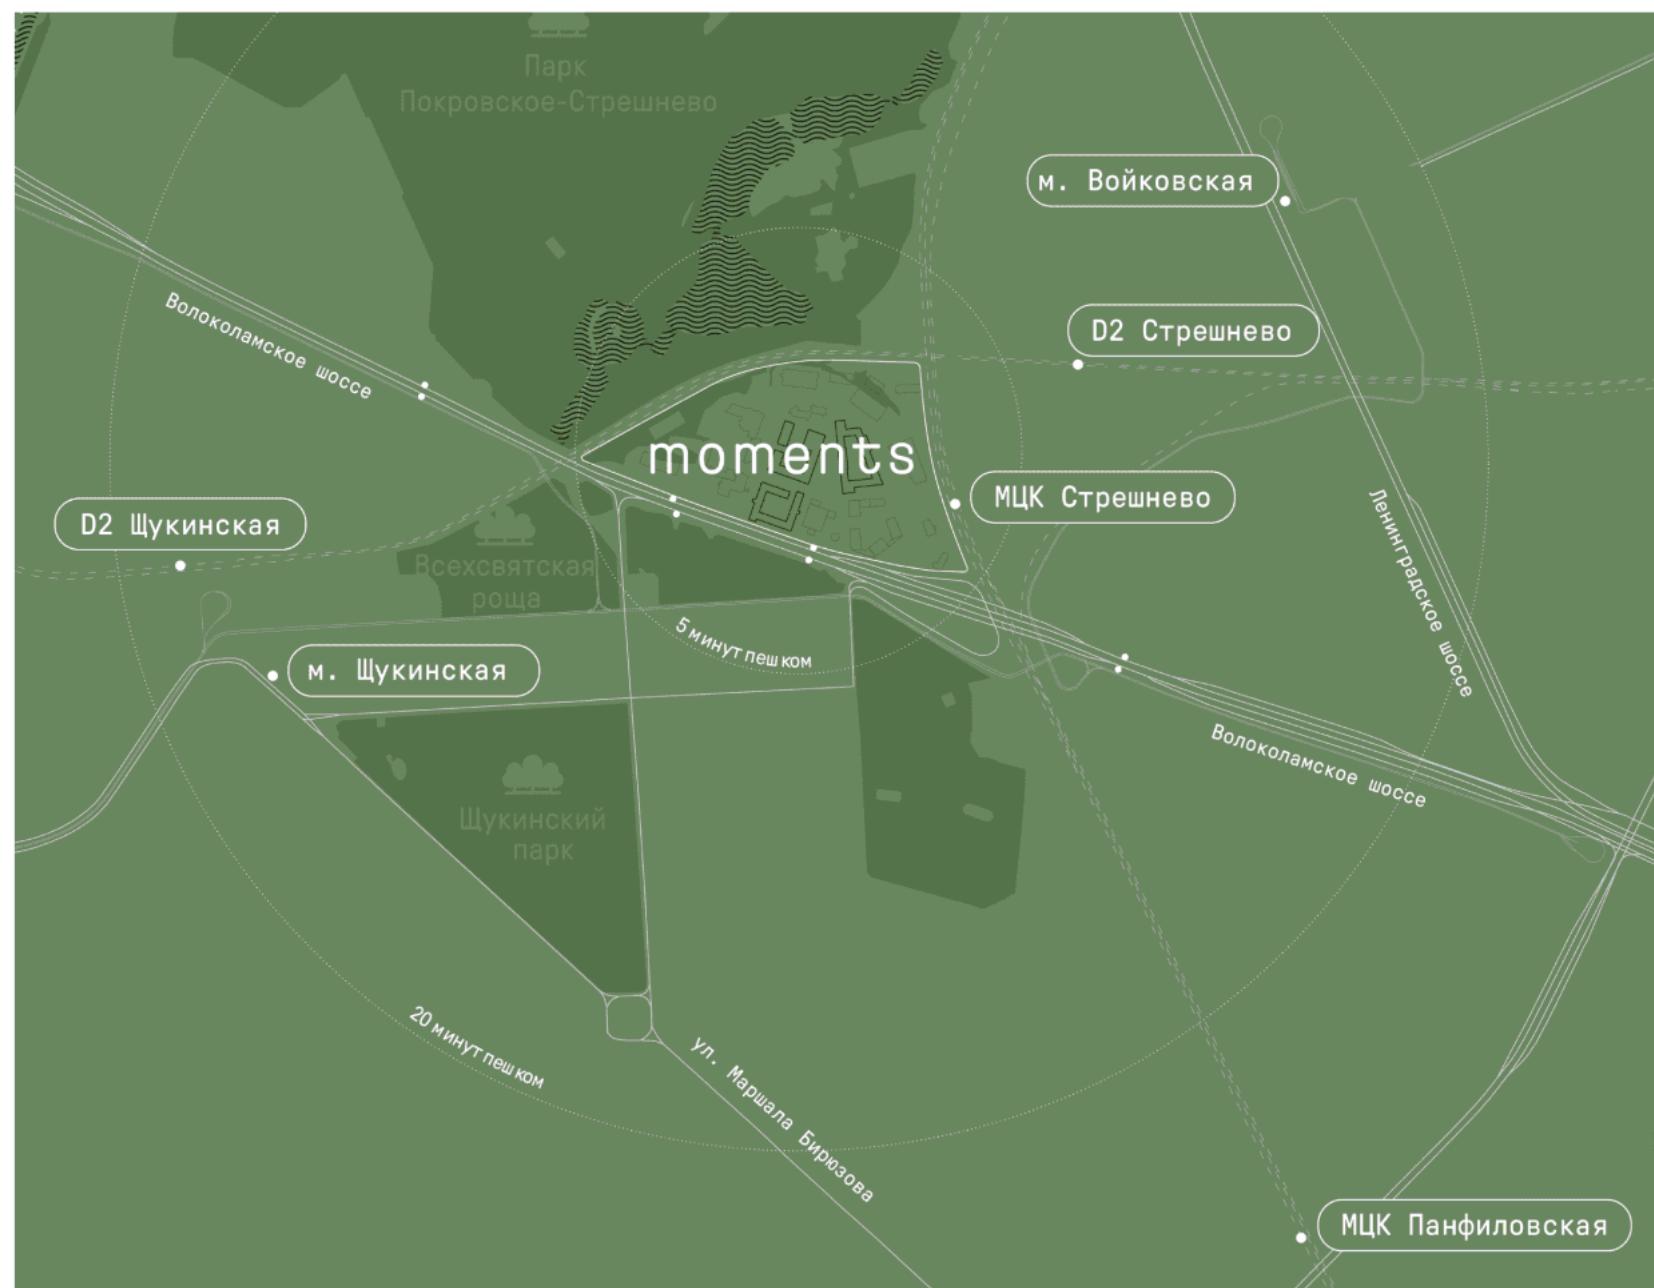

КОНТАКТЫ

↓ 19.04.25

Не является публичной офертой. За актуальной информацией по выбранному лоту обращайтесь в дизайн-пространство.