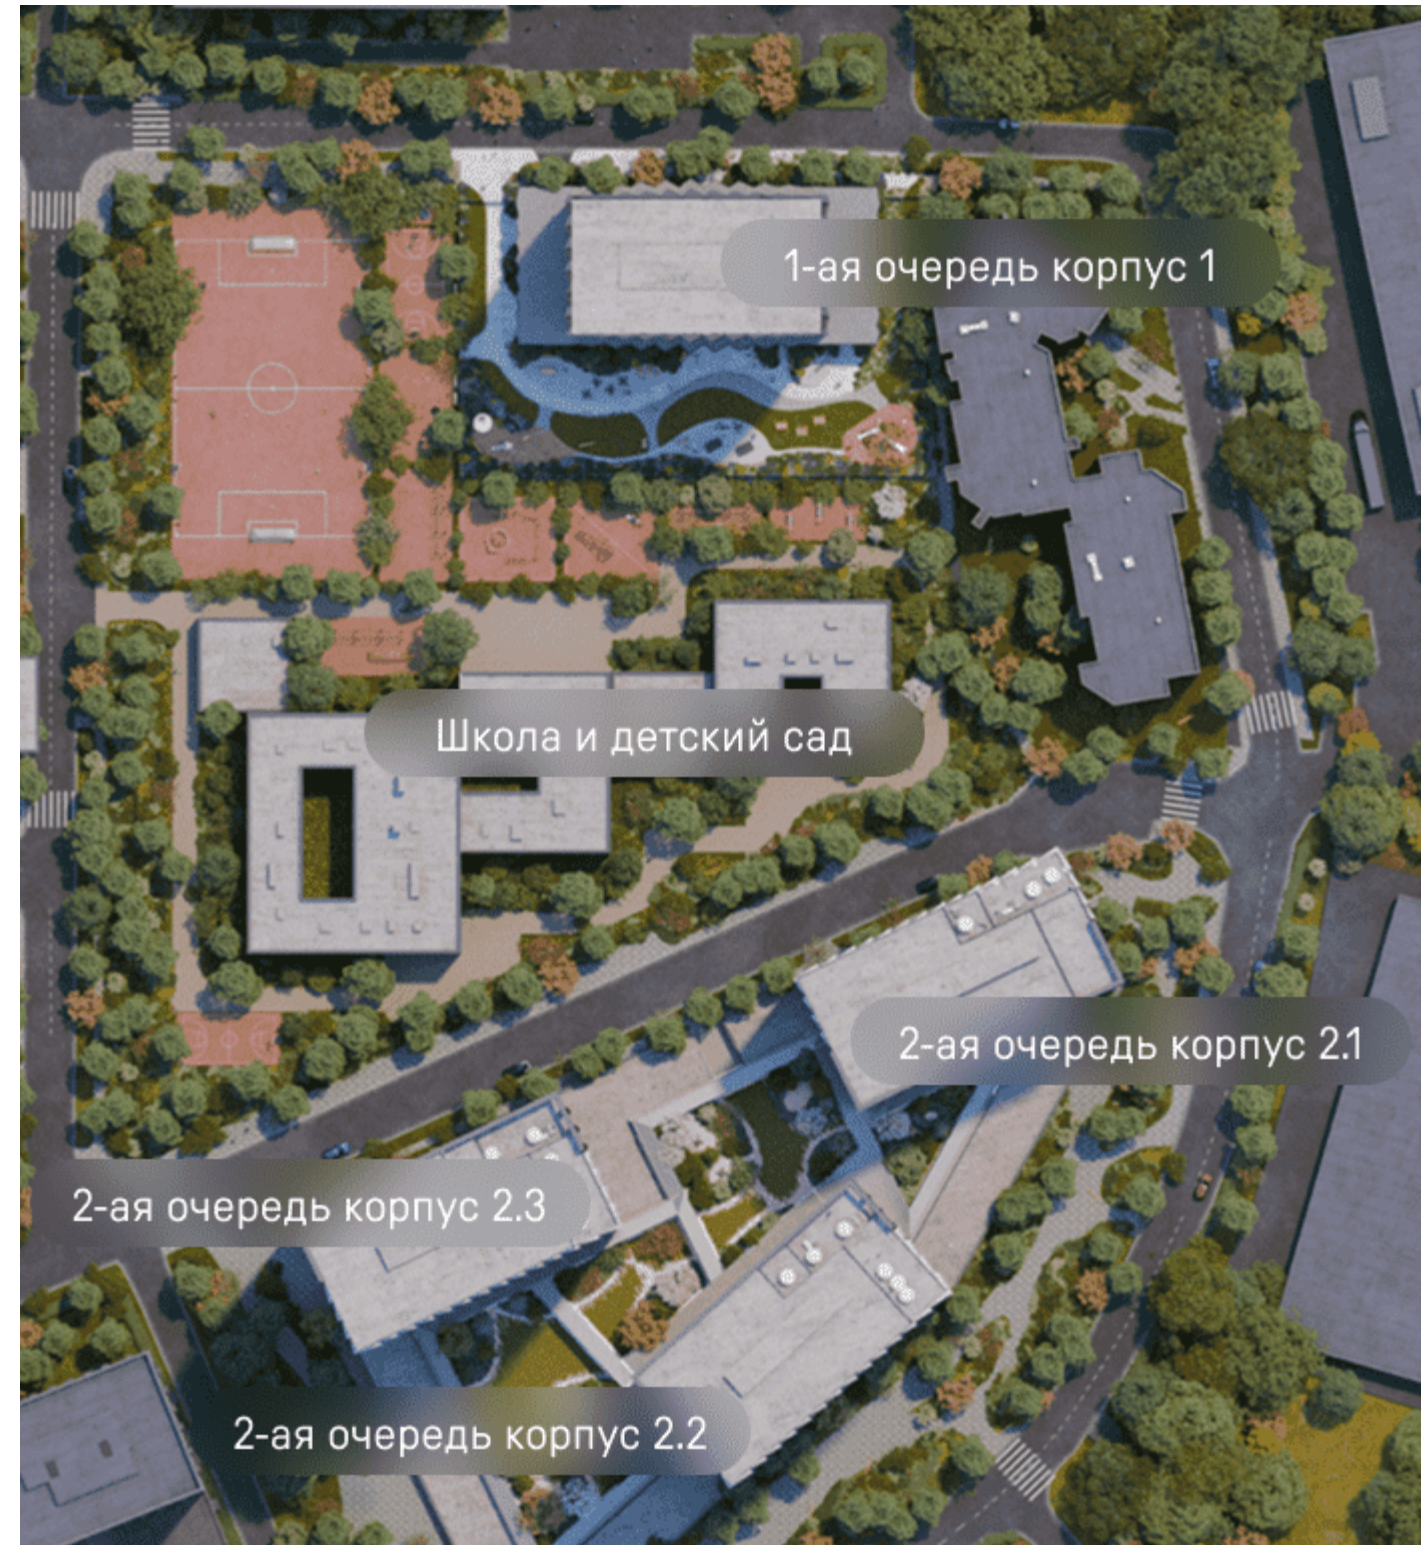

~~43 030 680 ₺~~

36 576 078 ₺

Не является публичной офертой. За актуальной информацией по выбранному лоту обращайтесь в дизайн-пространство.

Вид на парк

Вид во двор

С МЕБЕЛЬЮ

С РАЗМЕРАМИ

НА ЭТАЖЕ

Вид на парк

Вид во двор

С МЕБЕЛЬЮ

С РАЗМЕРАМИ

НА ЭТАЖЕ

moments

Москва, 2-ой Красногорский проезд

проект