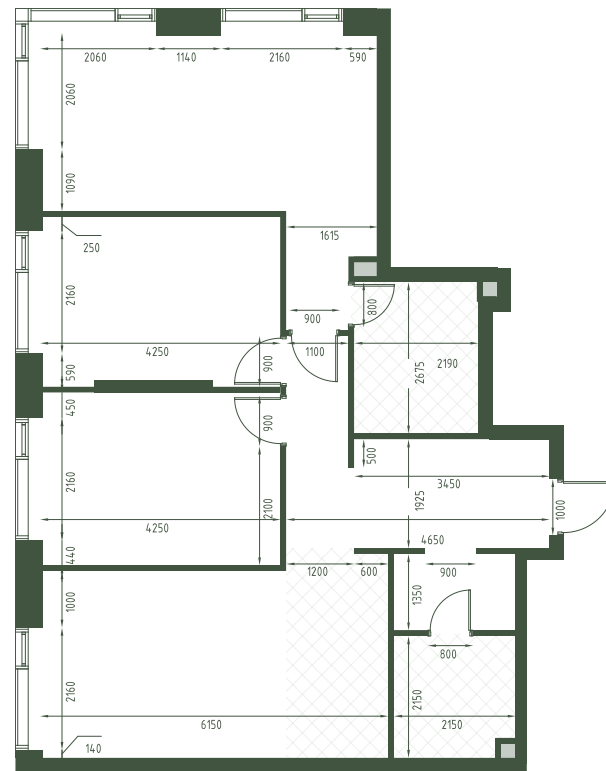

Мастер-спальня

Угловая квартира

На две стороны света

Угловое остекление

Площадь	92.4 м2
Спален	3
Этаж	23
Корпус	2.3
Тип отделки	White box

С МЕБЕЛЬЮ

С РАЗМЕРАМИ

НА ЭТАЖЕ

~~43 030 680 ₺~~

36 576 078 ₺

Не является публичной офертой. За актуальной информацией по выбранному лоту обращайтесь в дизайн-пространство.

Вид на парк

Вид во двор

С МЕБЕЛЬЮ

С РАЗМЕРАМИ

НА ЭТАЖЕ

Вид на парк

Вид во двор

С МЕБЕЛЬЮ

С РАЗМЕРАМИ

НА ЭТАЖЕ

moments

Москва, 2-ой Красногорский проезд

проект