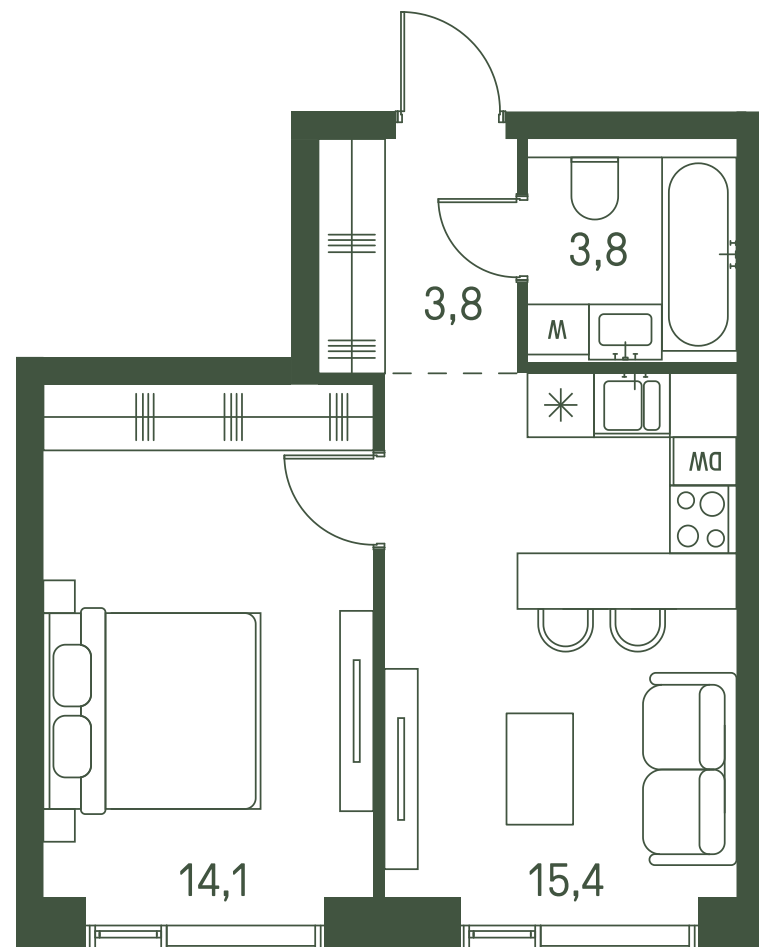

Квартира №667

Ввод в эксплуатацию: I кв. 2027

Ключи до 30.08.2027

Площадь	371 м2
Спален	1
Этаж	23
Корпус	2.3
Тип отделки	White box

Вид во двор

ВИД С МЕБЕЛЬЮ

18 369 656 ₹

Не является публичной офертой. За актуальной информацией обращайтесь в офис продаж