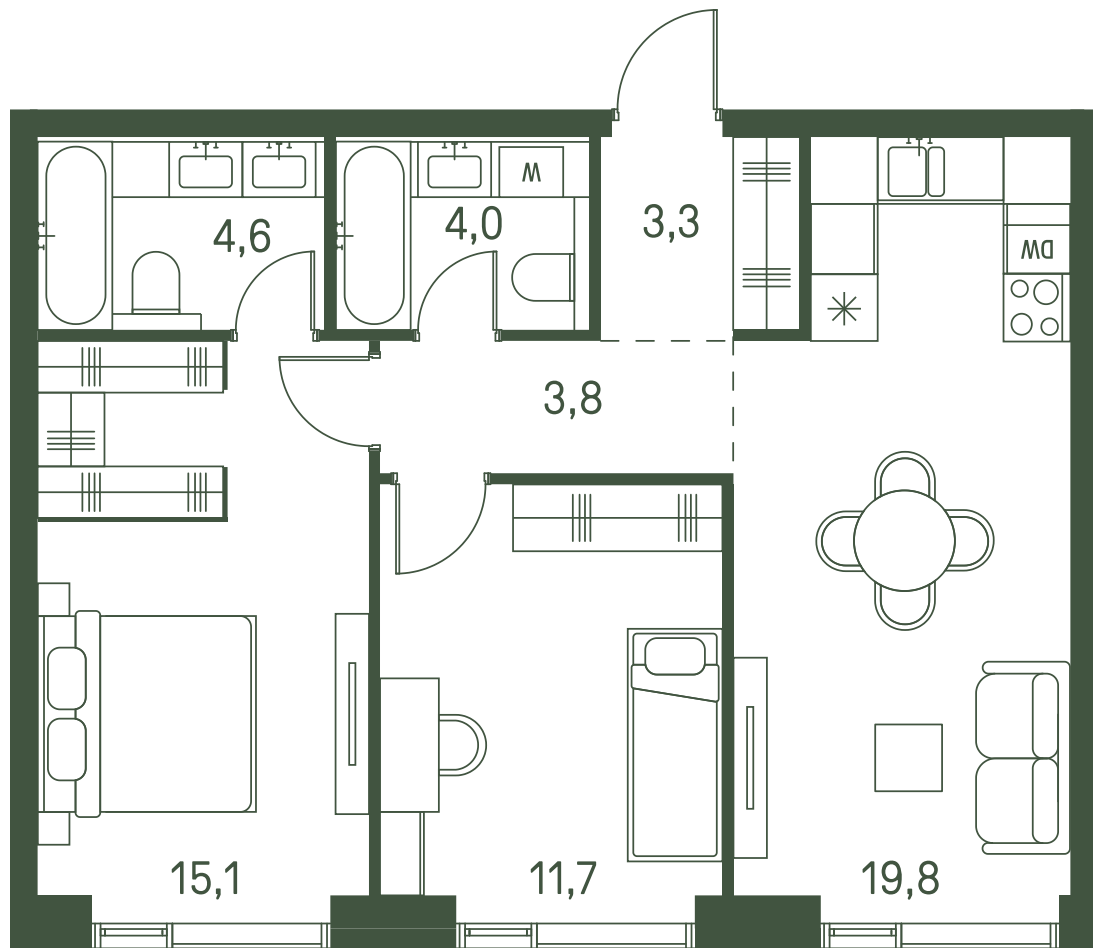

Квартира №665

Ввод в эксплуатацию: I кв. 2027

Ключи до 30.08.2027

Площадь	62.3 м2
Спален	2
Этаж	23
Корпус	2.3
Тип отделки	White box

29 623 650 ₹

Не является публичной офертой. За актуальной информацией обращайтесь в офис продаж

Дата скачивания 12.03.2025

Адрес объекта: г. Москва, пр-д 1-й Красногорский

Вид во двор

ВИД С МЕБЕЛЬЮ

II очередь