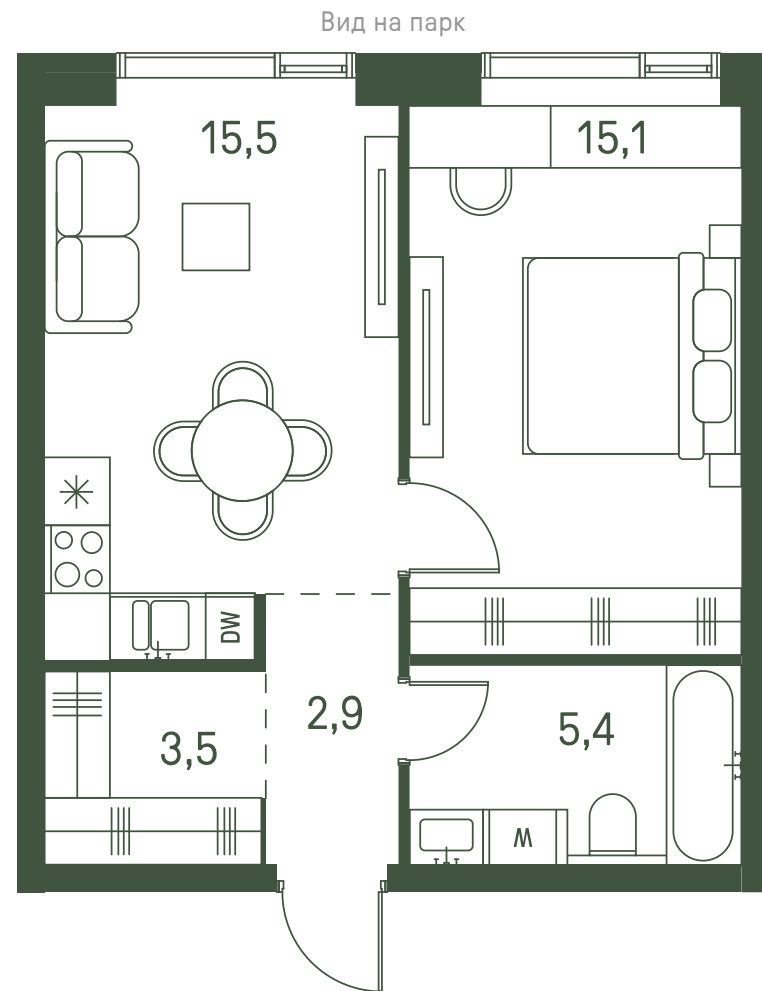

Квартира №661

Ввод в эксплуатацию: I кв. 2027

Ключи до 30.08.2027

Гардеробная

ВИД С МЕБЕЛЬЮ

Площадь	42.4 м2
Спален	1
Этаж	22
Корпус	2.3
Тип отделки	White box

21 361 120 ₹

Не является публичной офертой. За актуальной информацией обращайтесь в офис продаж