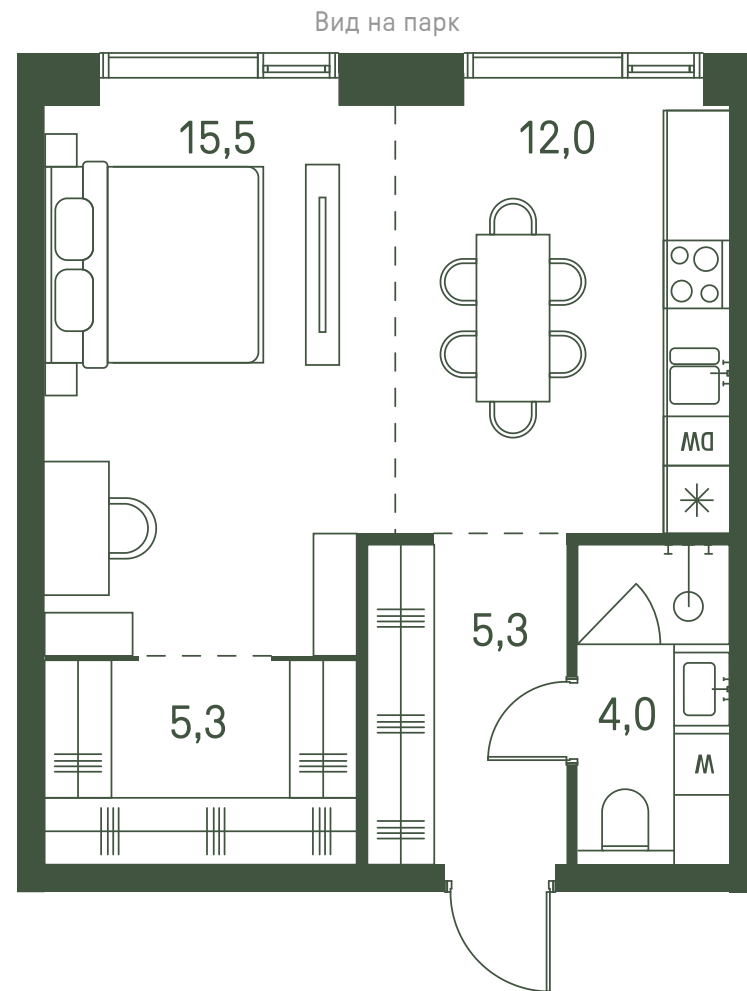

Квартира №660

Ввод в эксплуатацию: I кв. 2027

Ключи до 30.08.2027

Гардеробная

ВИД С МЕБЕЛЬЮ

Площадь 42.1 м2

Спален 1

Этаж 22

Корпус 2.3

Тип отделки White box

17 051 552 ₺

Не является публичной офертой. За актуальной информацией обращайтесь в офис продаж

Дата скачивания 26.12.2024

Адрес объекта: г. Москва, пр-д 1-й Красногорский

II очередь