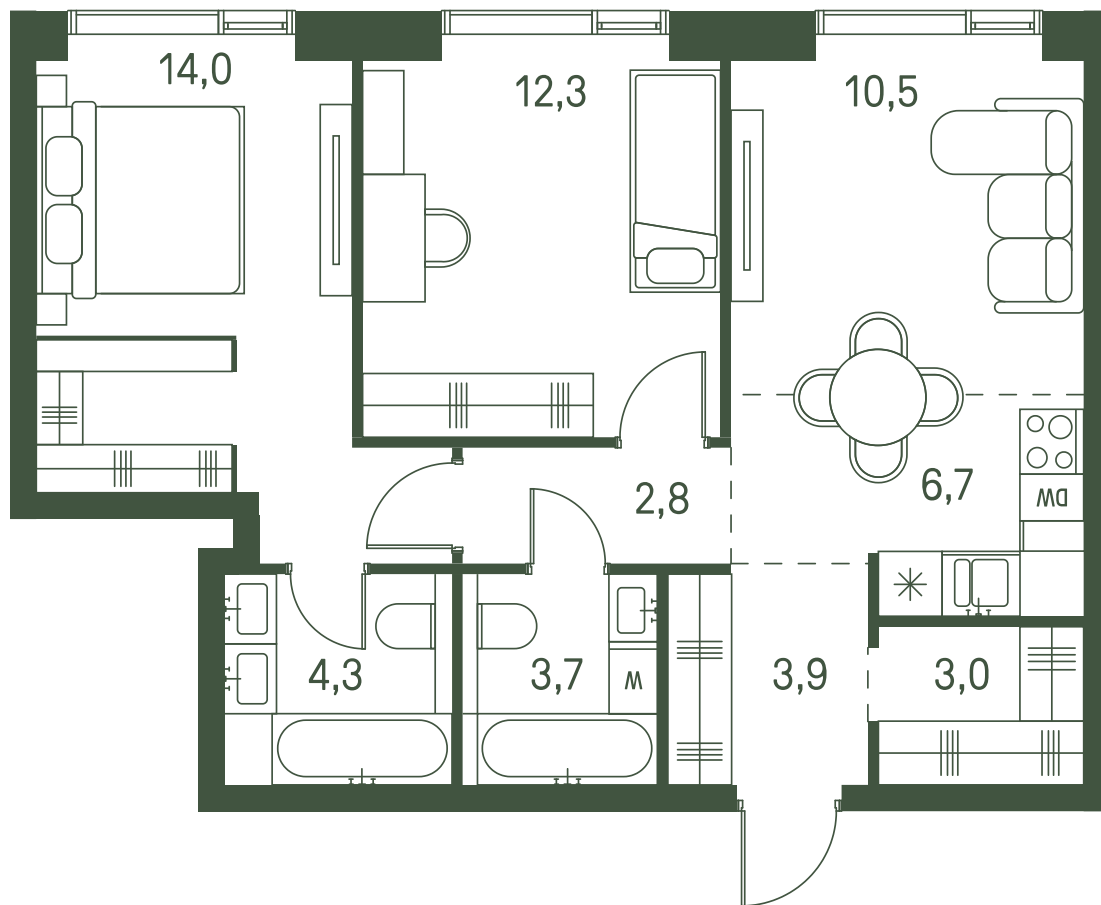

Квартира №658

Ввод в эксплуатацию: I кв. 2027

Ключи до 30.08.2027

Гардеробная

Мастер-спальня

Вид на парк

ВИД С МЕБЕЛЬЮ

Площадь 61.2 м2

Спален 2

Этаж 22

Корпус 2.3

Тип отделки White box

26 241 458 ₺

Не является публичной офертой. За актуальной информацией обращайтесь в офис продаж

Дата скачивания 31.10.2024

Адрес объекта: г. Москва, пр-д 1-й Красногорский