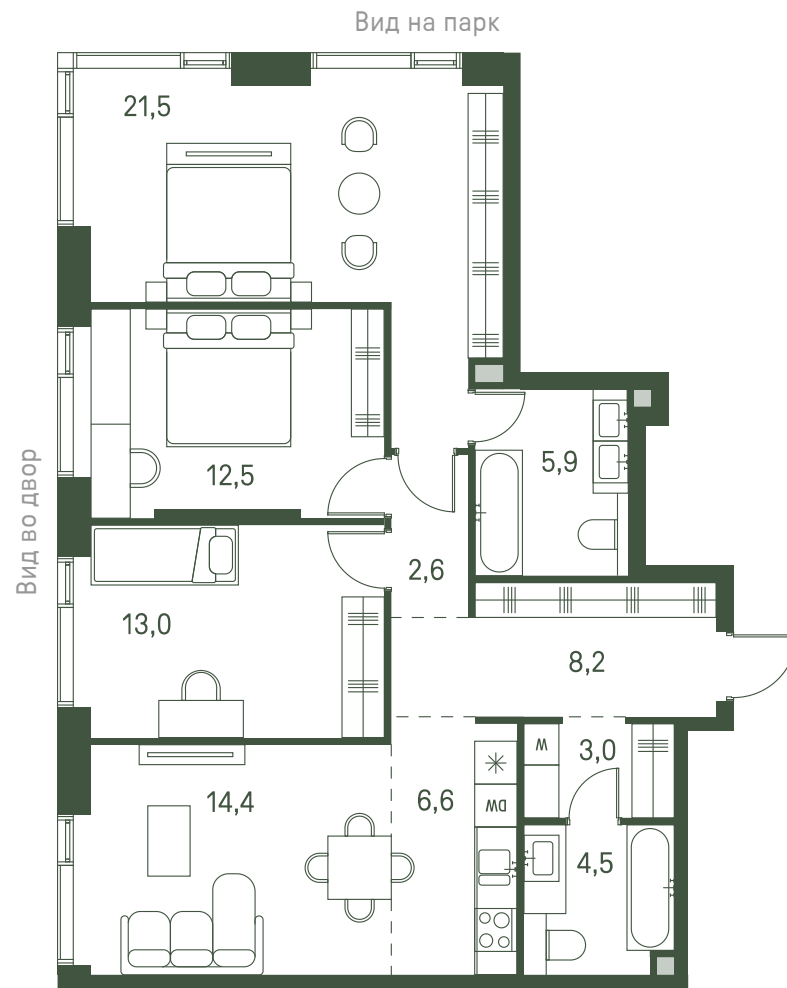

# Квартира №657

Ввод в эксплуатацию: I кв. 2027

Ключи до 30.08.2027

Гардеробная

ВИД С МЕБЕЛЬЮ

Площадь 92.4 м2

Спален 3

Этаж 22

Корпус 2.3

Тип отделки White box