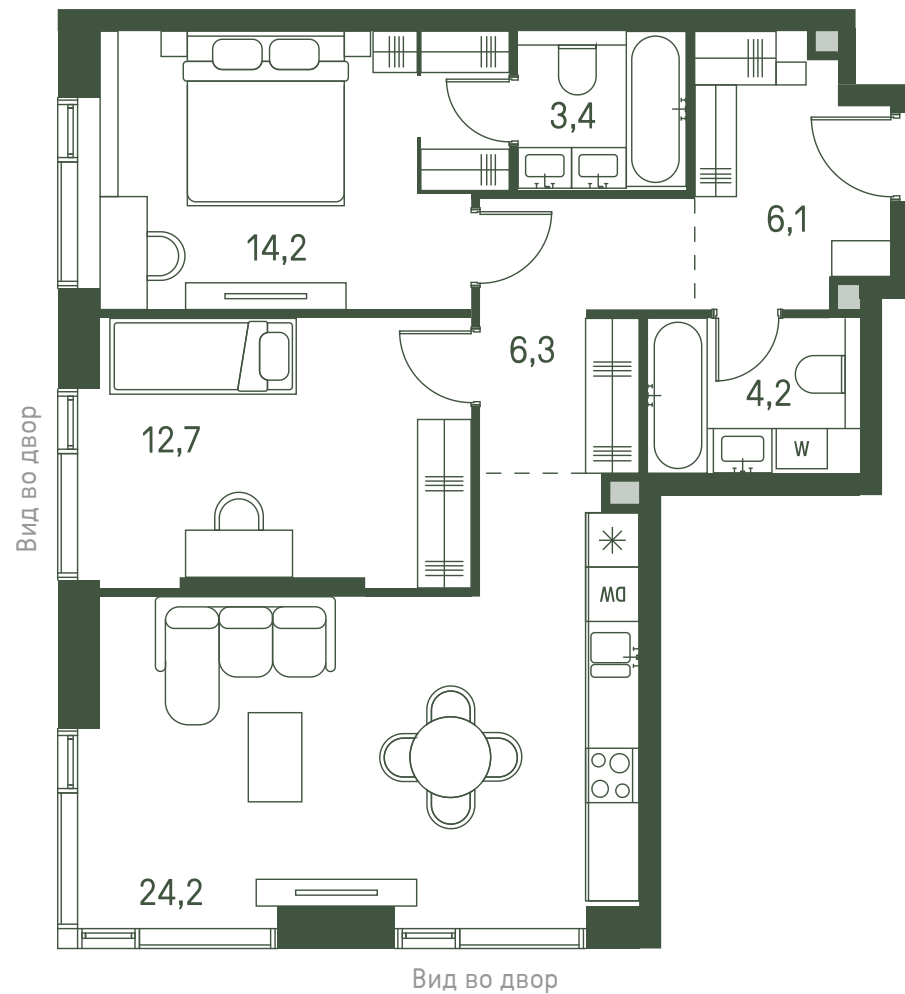

Квартира №656

Ввод в эксплуатацию: I кв. 2027

Ключи до 30.08.2027

Мастер-спальня

Окна на 2 стороны

ВИД С МЕБЕЛЬЮ

Площадь 71.1 м2

Спален 2

Этаж 22

Корпус 2.3

Тип отделки White box

28 491 192 ₺

Не является публичной офертой. За актуальной информацией обращайтесь в офис продаж

Дата скачивания 31.10.2024

Адрес объекта: г. Москва, пр-д 1-й Красногорский