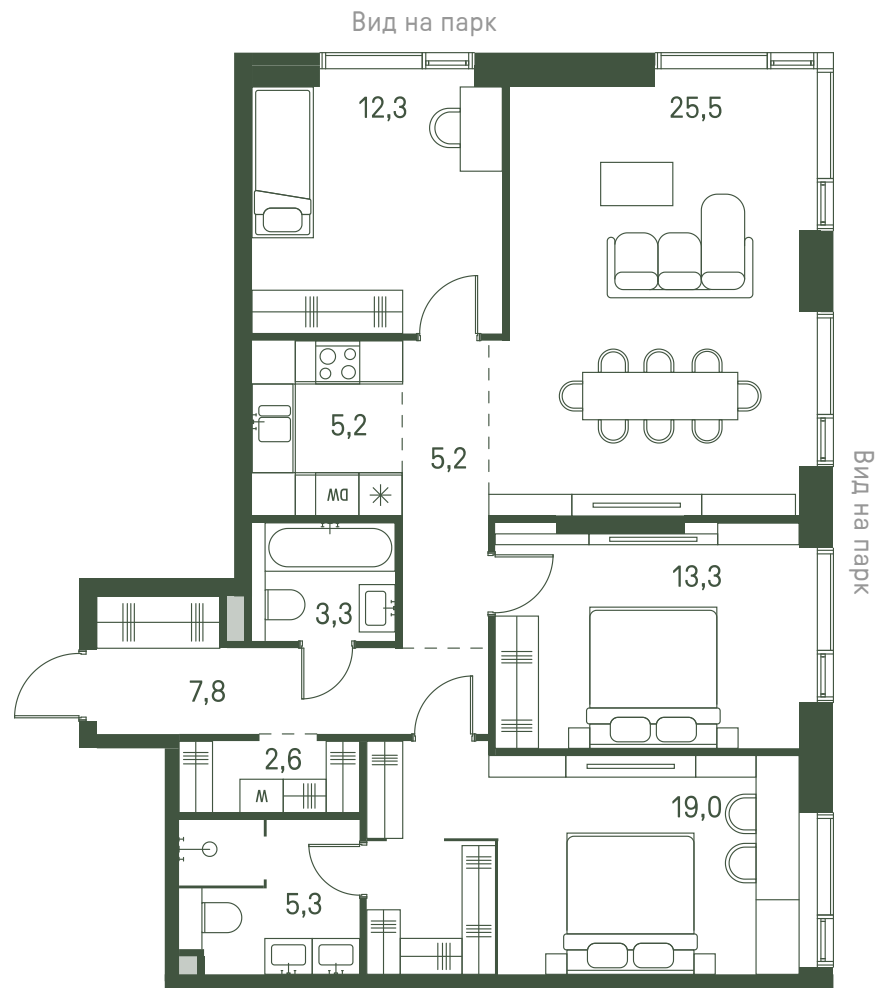

Квартира №650

Ввод в эксплуатацию: I кв. 2027

Ключи до 30.08.2027

Гардеробная

Площадь 99.5 м2

Спален 3

Этаж 21

Корпус 2.3

Тип отделки White box

ВИД С МЕБЕЛЬЮ

39 302 002 ₺

Не является публичной офертой. За актуальной информацией обращайтесь в офис продаж

Дата скачивания 12.03.2025

Адрес объекта: г. Москва, пр-д 1-й Красногорский