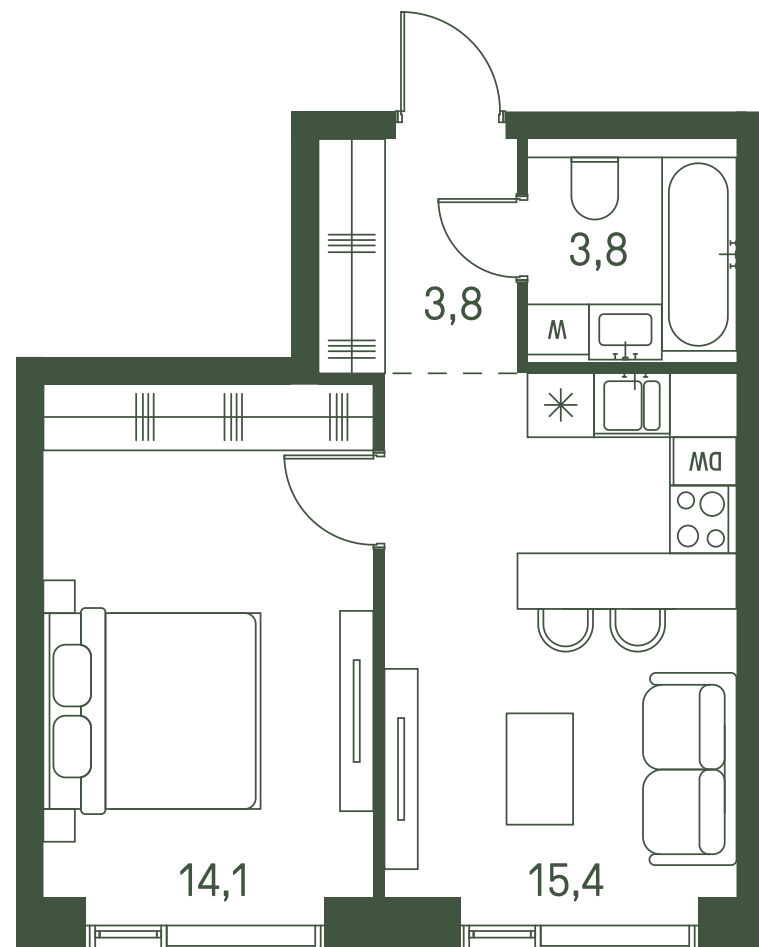

Квартира №643

Ввод в эксплуатацию: I кв. 2027

Ключи до 30.08.2027

Площадь	371 м2
Спален	1
Этаж	21
Корпус	2.3
Тип отделки	White box

Вид во двор

ВИД С МЕБЕЛЬЮ

II очередь

21 006 020 ₹