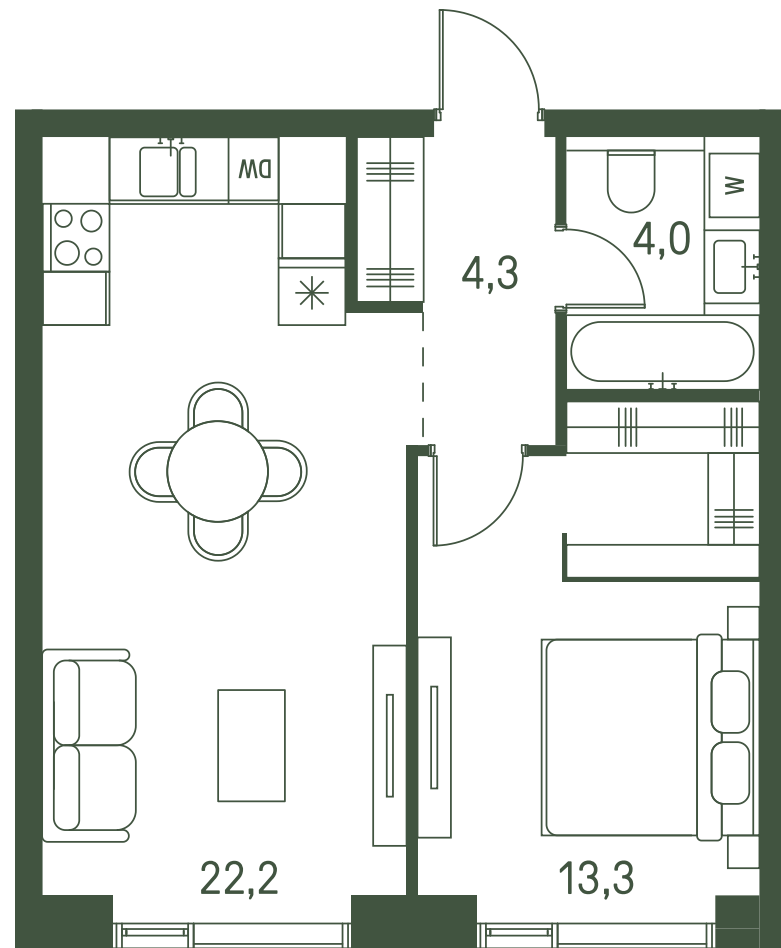

Квартира №642

Ввод в эксплуатацию: I кв. 2027

Ключи до 30.08.2027

Вид во двор

ВИД С МЕБЕЛЬЮ

II очередь

Площадь	43.8 м2
Спален	1
Этаж	21
Корпус	2.3
Тип отделки	White box

20 012 220 ₹