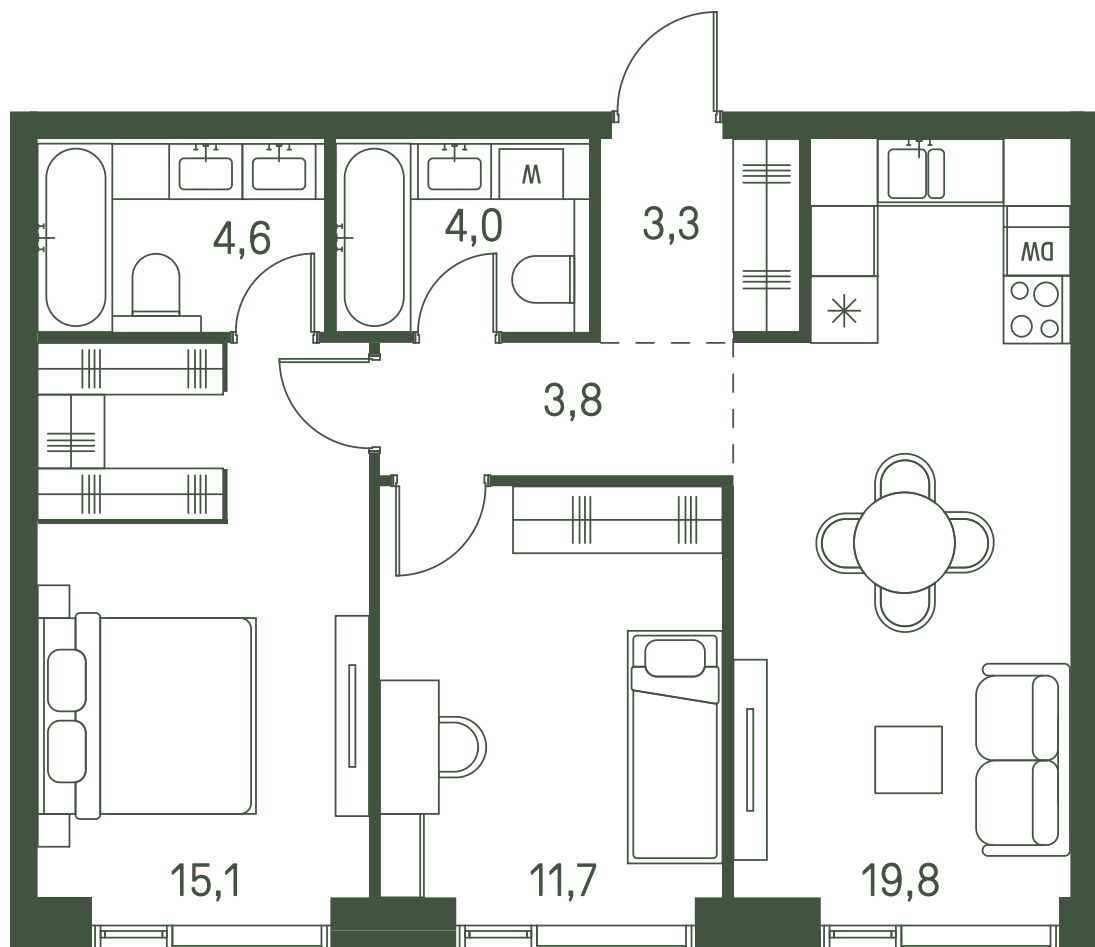

# Квартира №641

Ввод в эксплуатацию: I кв. 2027

Ключи до 30.08.2027

Мастер-спальня

|             |           |
|-------------|-----------|
| Площадь     | 62.3 м2   |
| Спален      | 2         |
| Этаж        | 21        |
| Корпус      | 2.3       |
| Тип отделки | White box |

## 26 172 230 ₹

Не является публичной офертой. За актуальной информацией обращайтесь в офис продаж

Дата скачивания 31.10.2024

Адрес объекта: г. Москва, пр-д 1-й Красногорский

Вид во двор

ВИД С МЕБЕЛЬЮ

II очередь